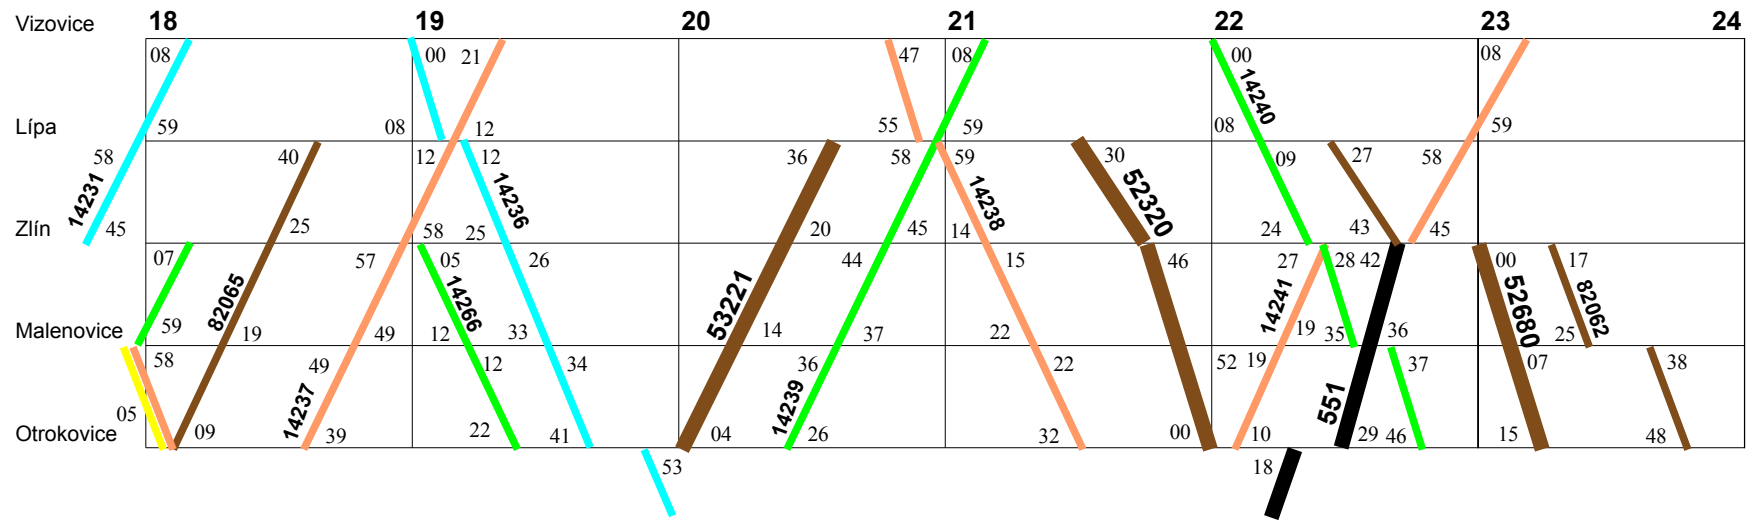

X

Vizovice – Otrokovice
2014

- 844 – TS 880 2.TD
- 814 – TS 884 1.TD
- 814 – TS 884 3.TD
- 844 – TS 880 3.TD
- 814 – TS 884 2.TD
- 814 – TS 884 4.TD
- - - Jede v 1, 3, 5
- Jede podle potreby
- Pravidelný vjezd na obsazenou kolej

X

Vizovice – Otrokovice 2014

6

Vizovice – Otrokovice 2014

6

Vizovice – Otrokovice 2014

Vizovice – Otrokovice 2014

Vizovice – Otrokovice 2014