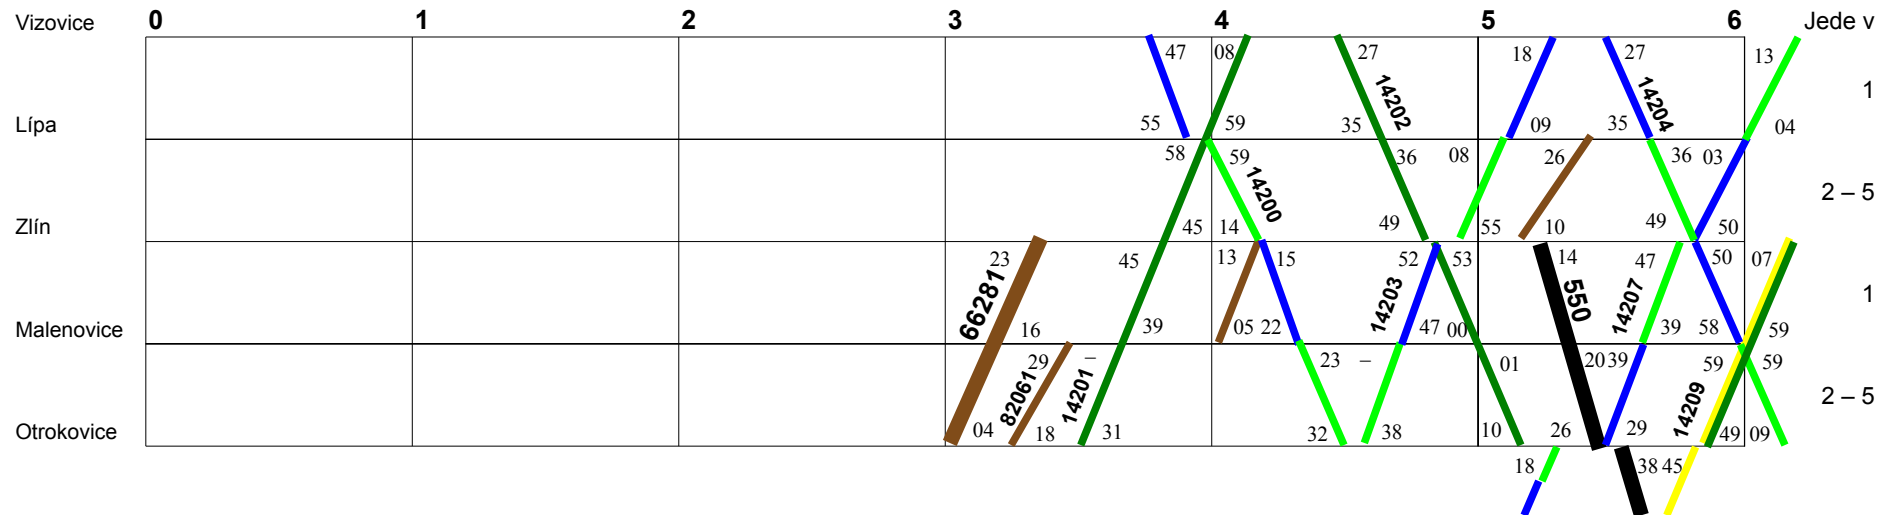

X

Vizovice – Otrokovice
2014

- 844 – TS 880 2.TD
- 814 – TS 884 1.TD
- 814 – TS 884 3.TD
- 844 – TS 880 3.TD
- 814 – TS 884 2.TD
- 814 – TS 884 4.TD
- - - Jede v 1, 3, 5
- Jede podle potreby
- Pravidelný vjezd na obsazenou kolej

X

Vizovice – Otrokovice 2014

6

Vizovice – Otrokovice 2014

6

Vizovice – Otrokovice 2014

Vizovice – Otrokovice 2014

Vizovice – Otrokovice 2014