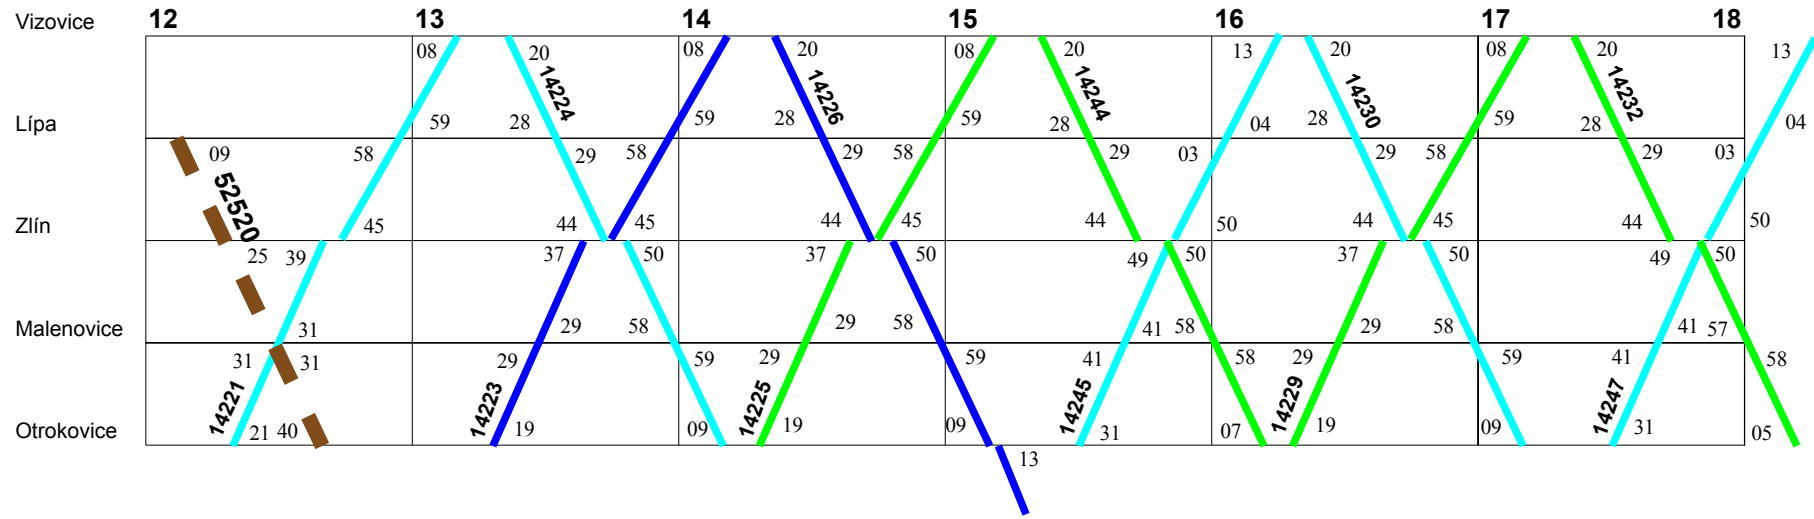

X

Vizovice – Otrokovice
2014

- 844 – TS 880 2.TD
- 814 – TS 884 1.TD
- 814 – TS 884 3.TD
- 844 – TS 880 3.TD
- 814 – TS 884 2.TD
- 814 – TS 884 4.TD
- - - Jede v 1, 3, 5
- Jede podle potreby
- Pravidelný vjezd na obsazenou kolej

X

Vizovice – Otrokovice 2014

6

Vizovice – Otrokovice 2014

6

Vizovice – Otrokovice 2014

Vizovice – Otrokovice 2014

Vizovice – Otrokovice 2014