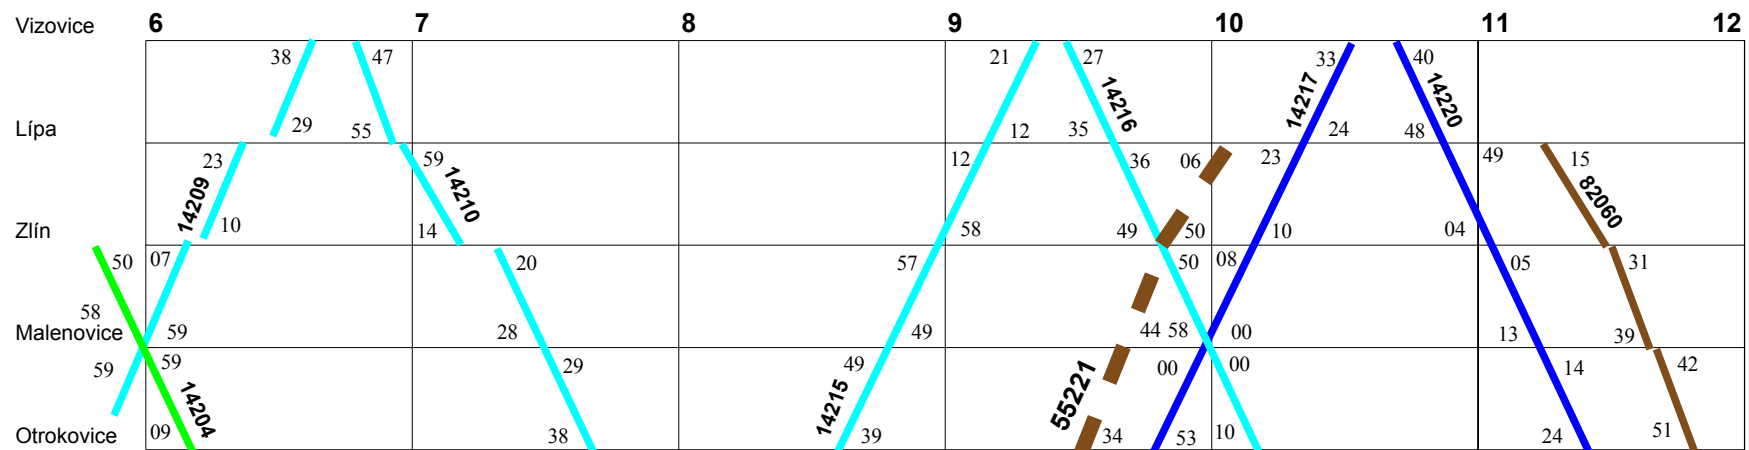

X

Vizovice – Otrokovice
2014

- 844 – TS 880 2.TD
- 814 – TS 884 1.TD
- 814 – TS 884 3.TD
- 844 – TS 880 3.TD
- 814 – TS 884 2.TD
- 814 – TS 884 4.TD
- - - Jede v 1, 3, 5
- Jede podle potreby
- Pravidelný vjezd na obsazenou kolej

X

Vizovice – Otrokovice 2014

6

Vizovice – Otrokovice 2014

6

Vizovice – Otrokovice 2014

Vizovice – Otrokovice 2014

Vizovice – Otrokovice 2014