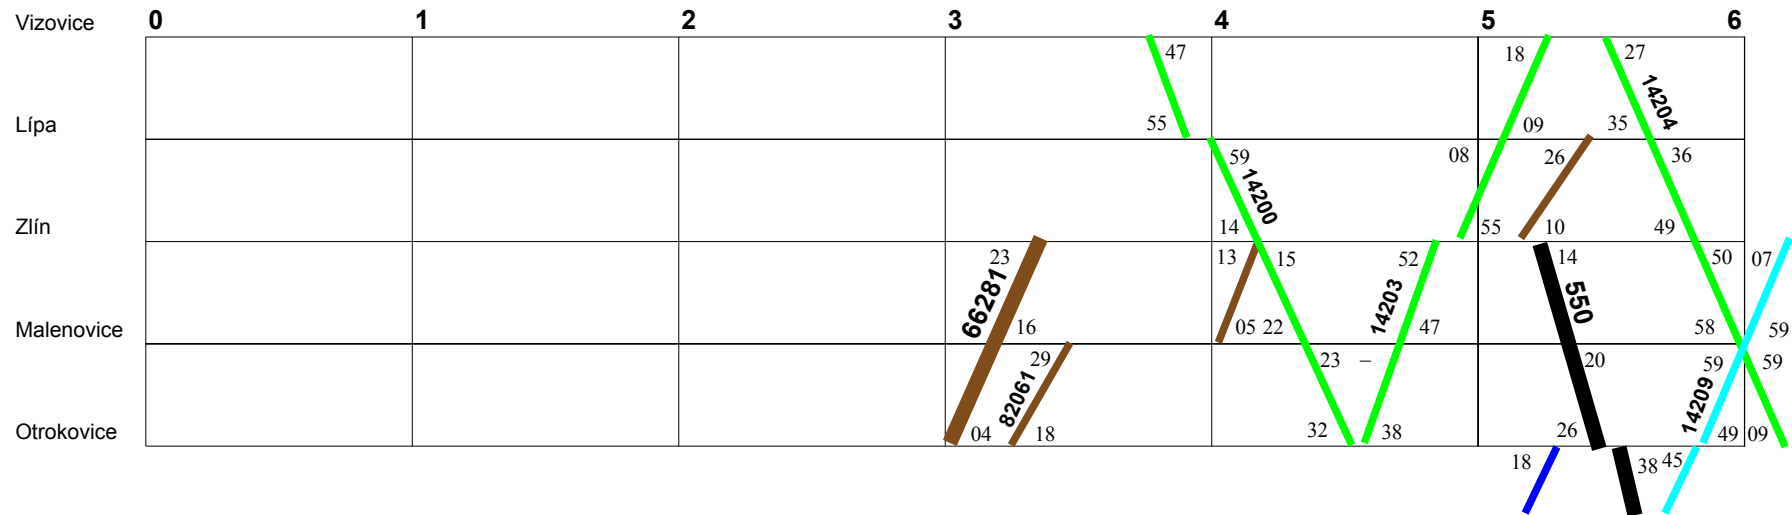

X

Vizovice – Otrokovice
2014

- 844 – TS 880 2.TD
- 814 – TS 884 1.TD
- 814 – TS 884 3.TD
- 844 – TS 880 3.TD
- 814 – TS 884 2.TD
- 814 – TS 884 4.TD
- - - Jede v 1, 3, 5
- Jede podle potreby
- Pravidelný vjezd na obsazenou kolej

X

Vizovice – Otrokovice 2014

6

Vizovice – Otrokovice 2014

6

Vizovice – Otrokovice 2014

Vizovice – Otrokovice 2014

Vizovice – Otrokovice 2014