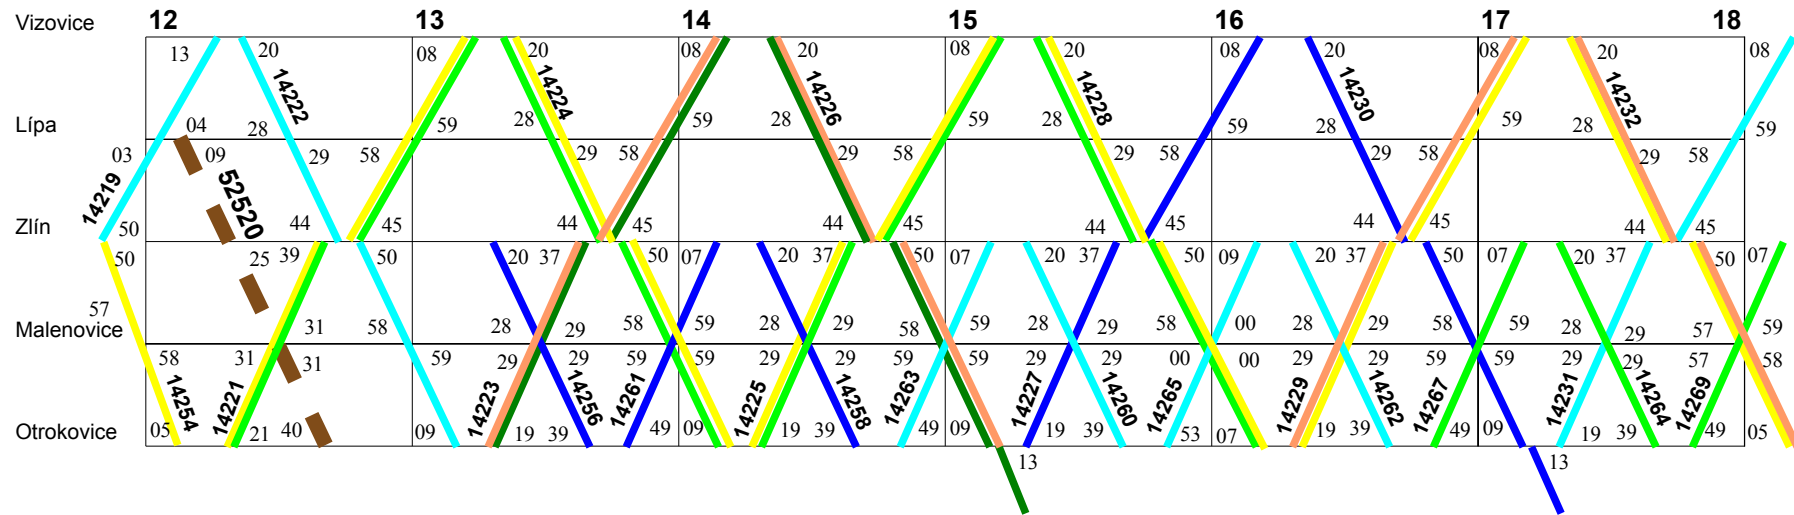

X

Vizovice – Otrokovice
2014

- 844 – TS 880 2.TD
- 814 – TS 884 1.TD
- 814 – TS 884 3.TD
- 844 – TS 880 3.TD
- 814 – TS 884 2.TD
- 814 – TS 884 4.TD
- - - Jede v 1, 3, 5
- Jede podle potreby
- Pravidelný vjezd na obsazenou kolej

X

Vizovice – Otrokovice 2014

6

Vizovice – Otrokovice 2014

6

Vizovice – Otrokovice 2014

Vizovice – Otrokovice 2014

Vizovice – Otrokovice 2014