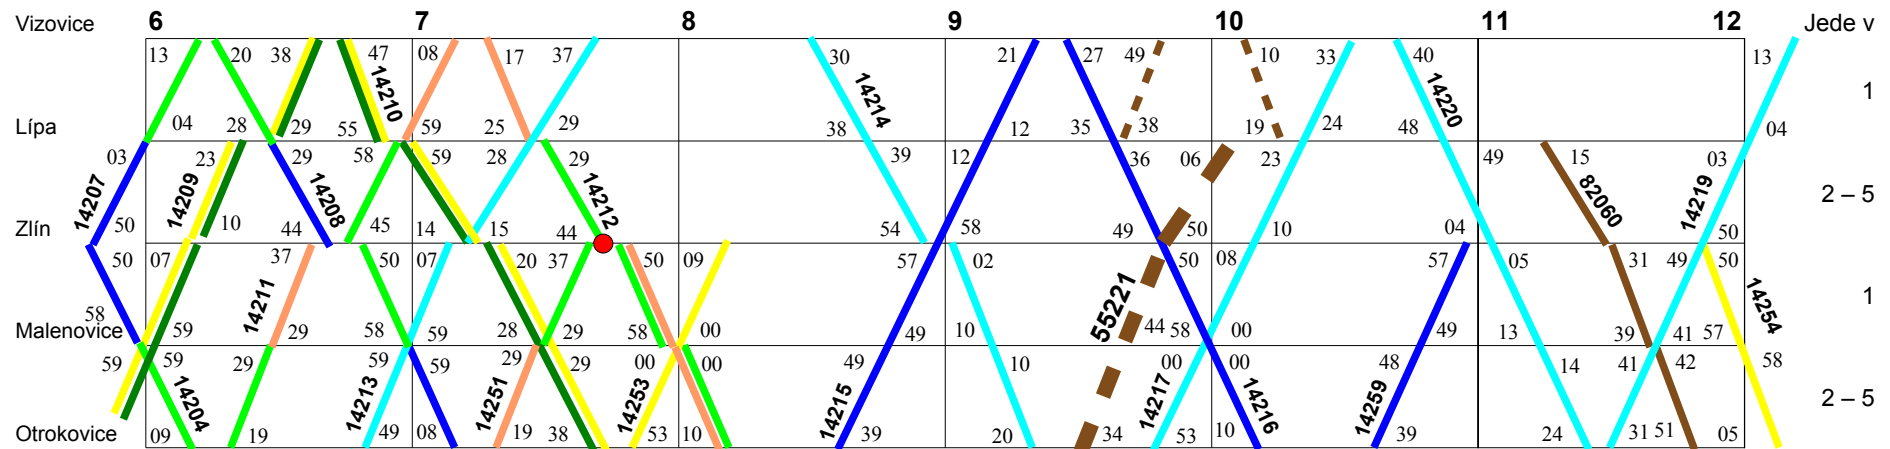

X

Vizovice – Otrokovice
2014

- 844 – TS 880 2.TD
- 814 – TS 884 1.TD
- 814 – TS 884 3.TD
- 844 – TS 880 3.TD
- 814 – TS 884 2.TD
- 814 – TS 884 4.TD
- - - Jede v 1, 3, 5
- Jede podle potreby
- Pravidelný vjezd na obsazenou kolej

X

Vizovice – Otrokovice 2014

6

Vizovice – Otrokovice 2014

6

Vizovice – Otrokovice 2014

Vizovice – Otrokovice 2014

Vizovice – Otrokovice 2014