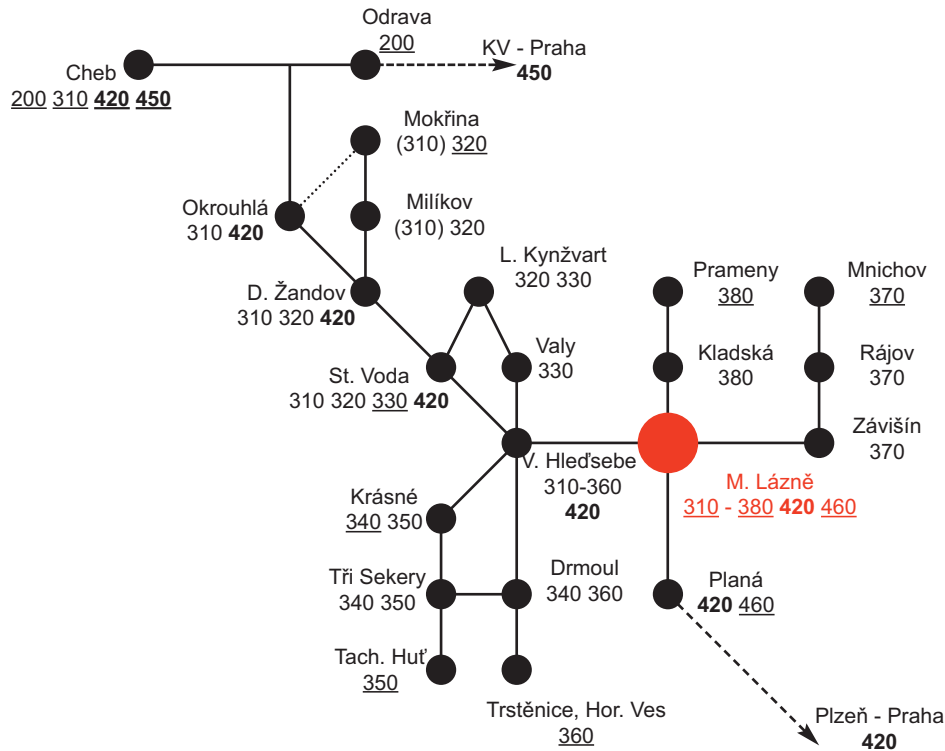

SCHÉMA LINEK AKV, provoz M. Lázně

stav: 13.12.2009

SCHÉMA LINEK AKV, provoz Aš

stav: 13.12.2009

SCHÉMA LINEK AKV, provoz Cheb

stav: 13.12.2009

není zakreslen skibus 411490
kurzívou jsou uvedeny linky prov. Aš