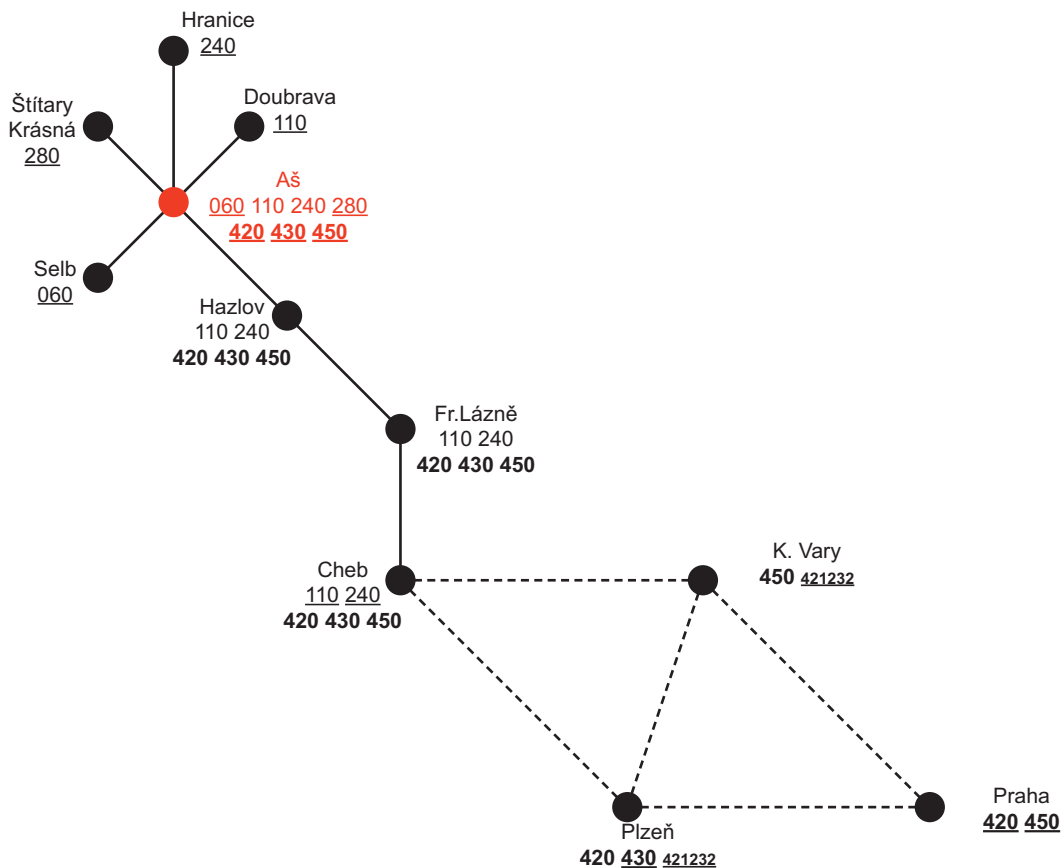

SCHÉMA LINEK AKV, provoz M. Lázně

stav: 13.12.2009

SCHÉMA LINEK AKV, provoz Aš

stav: 13.12.2009

SCHÉMA LINEK AKV, provoz Cheb

stav: 13.12.2009

není zakreslen skibus 411490
kurzívou jsou uvedeny linky prov. Aš