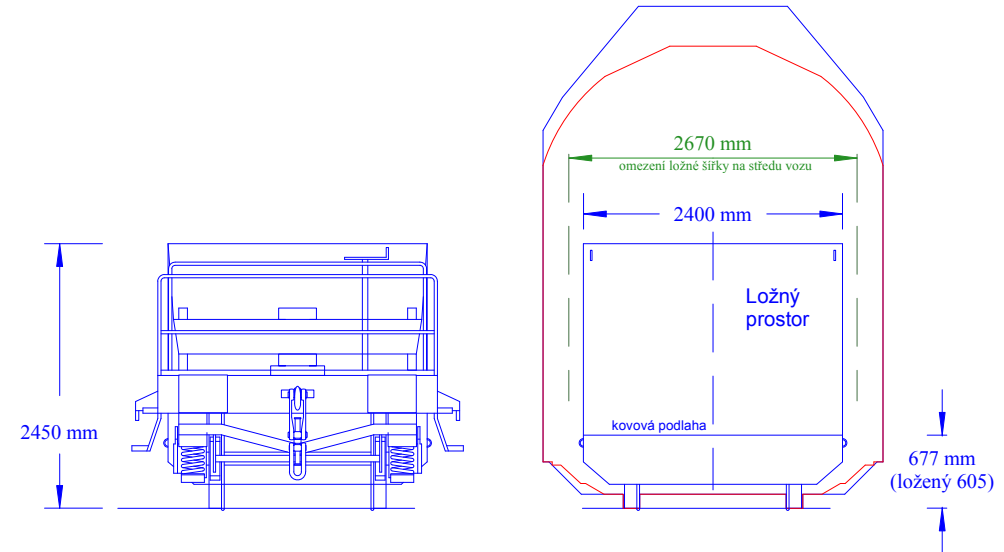

Uaaikks

U

31 RIV
54 CZ - ČDC
994 6 0xx - x

Zvláštní podmínky použití vozu (informace na tel. +420 972 242 269)

(← 30,68 m →) → 21,06 m ← | 12,0 m | 28,8 m²

	A	B	C
S	55,0		

70 000 kg
48,0 t

Pozn.: Hodnoty únosnosti se mohou lišit v závislosti na vlastní hmotnosti konkrétního vozu (66800 - 70000 kg).

	m		
a - a	2	43	41
b - b	5	47	44
c - c	7	49	48
d - d	9	51	54
e - e	12	55	55

12000 mm | 1300 mm