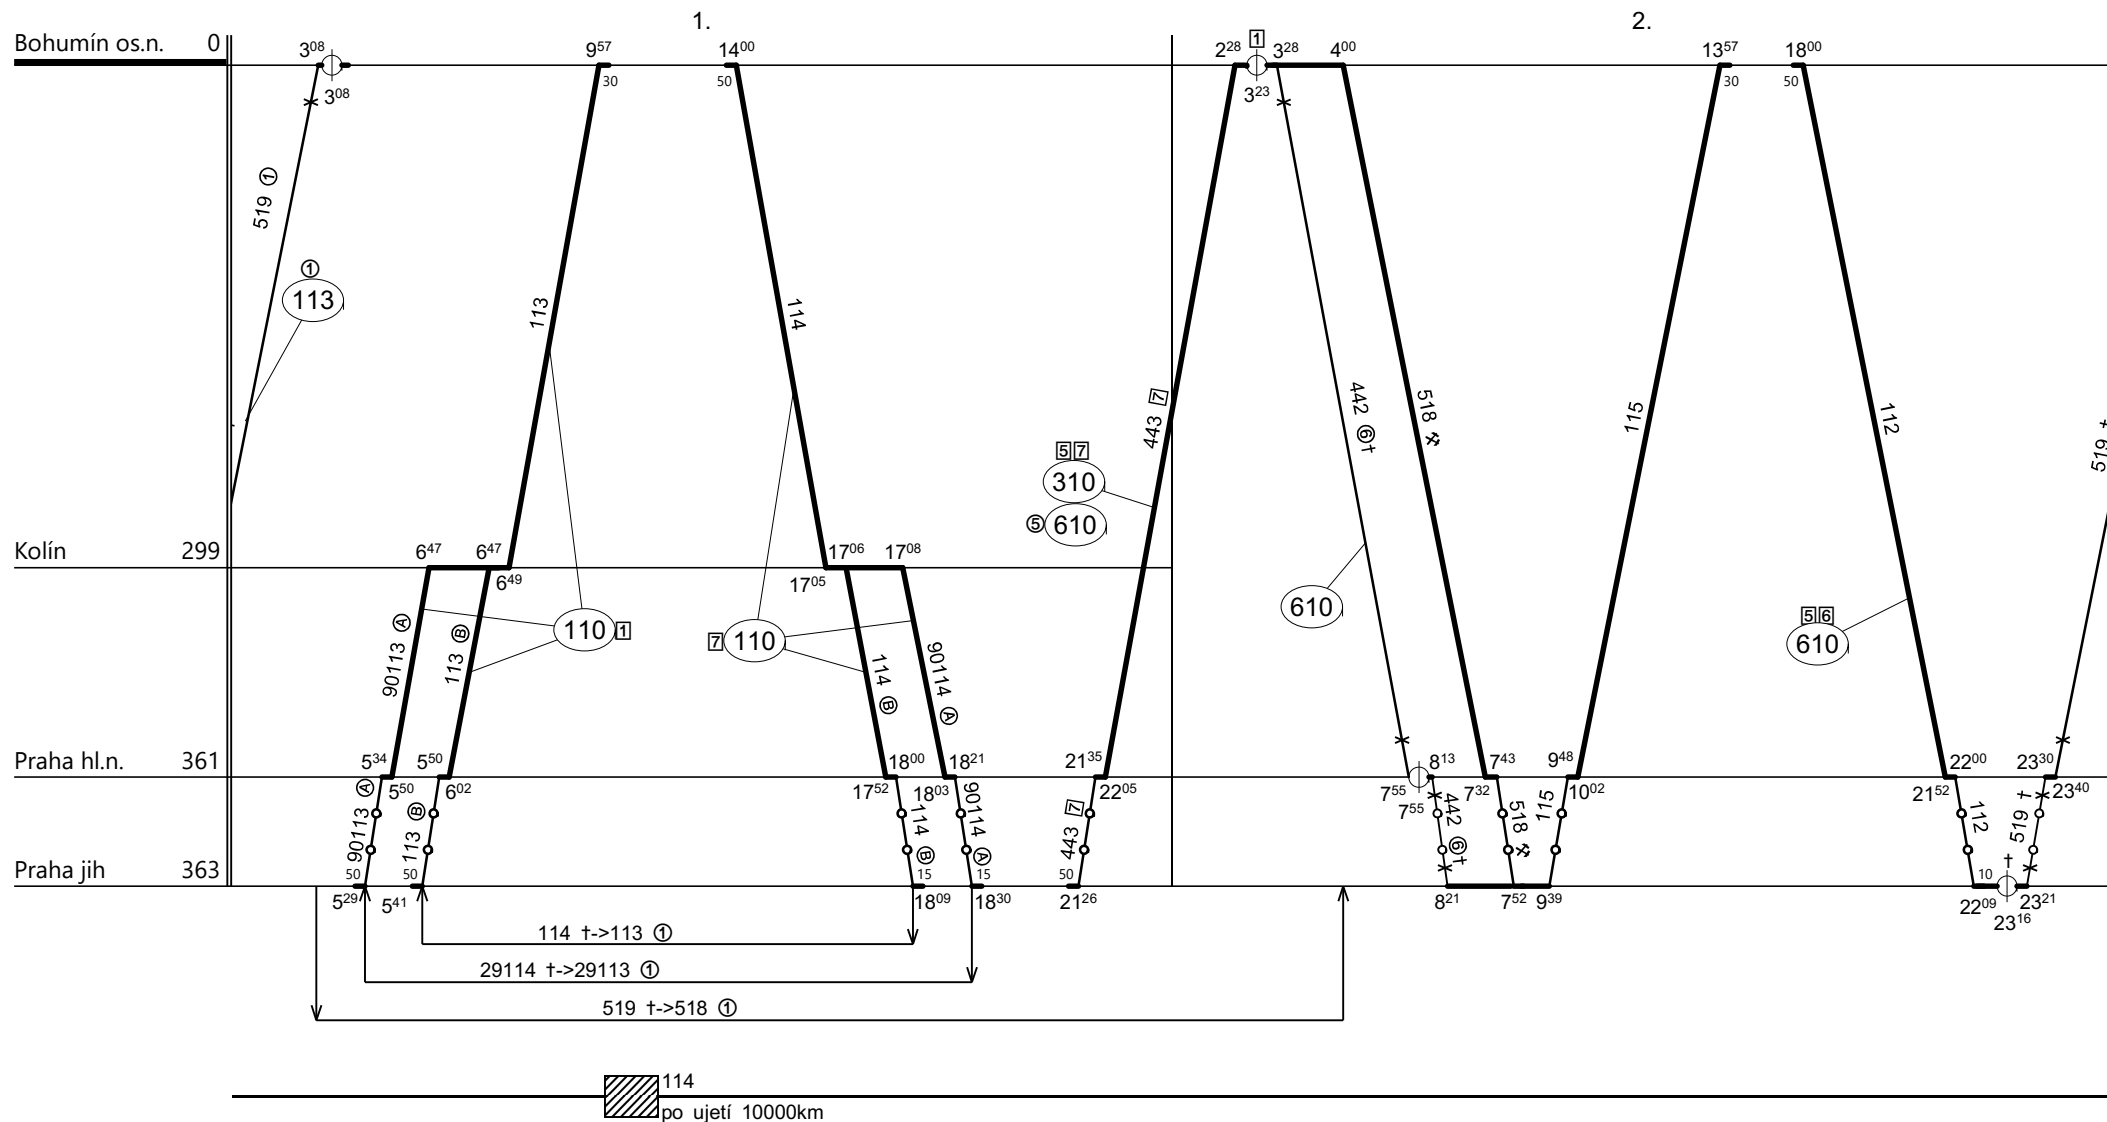

Data: GVD22

Oblastní ředitelství osobní dopavy: **VÝCHOD**List číslo : **028a**Regionální pracoviště provozu : **Olomouc**Platí od : **01.03.2022**Pracoviště provozu : **Bohumín**Oprava číslo: **1**Nahrazuje: **028a**

Poznámky:

Druh vlaků: **Ex,Sv**Turnusová skupina: **311**Vozidlo řady: **1216 ČD**Počet: **2**Průměrný denní běh vozidla: **1110 / 10** km

Zpracovatel:

Ředitel OŘOD:

Potřeba strojvedoucích: %

Denní průměr prázdných jízd: **0** km**Ing.R.Drobek 721 044 229****Ing.Radek Steiger, MPA**