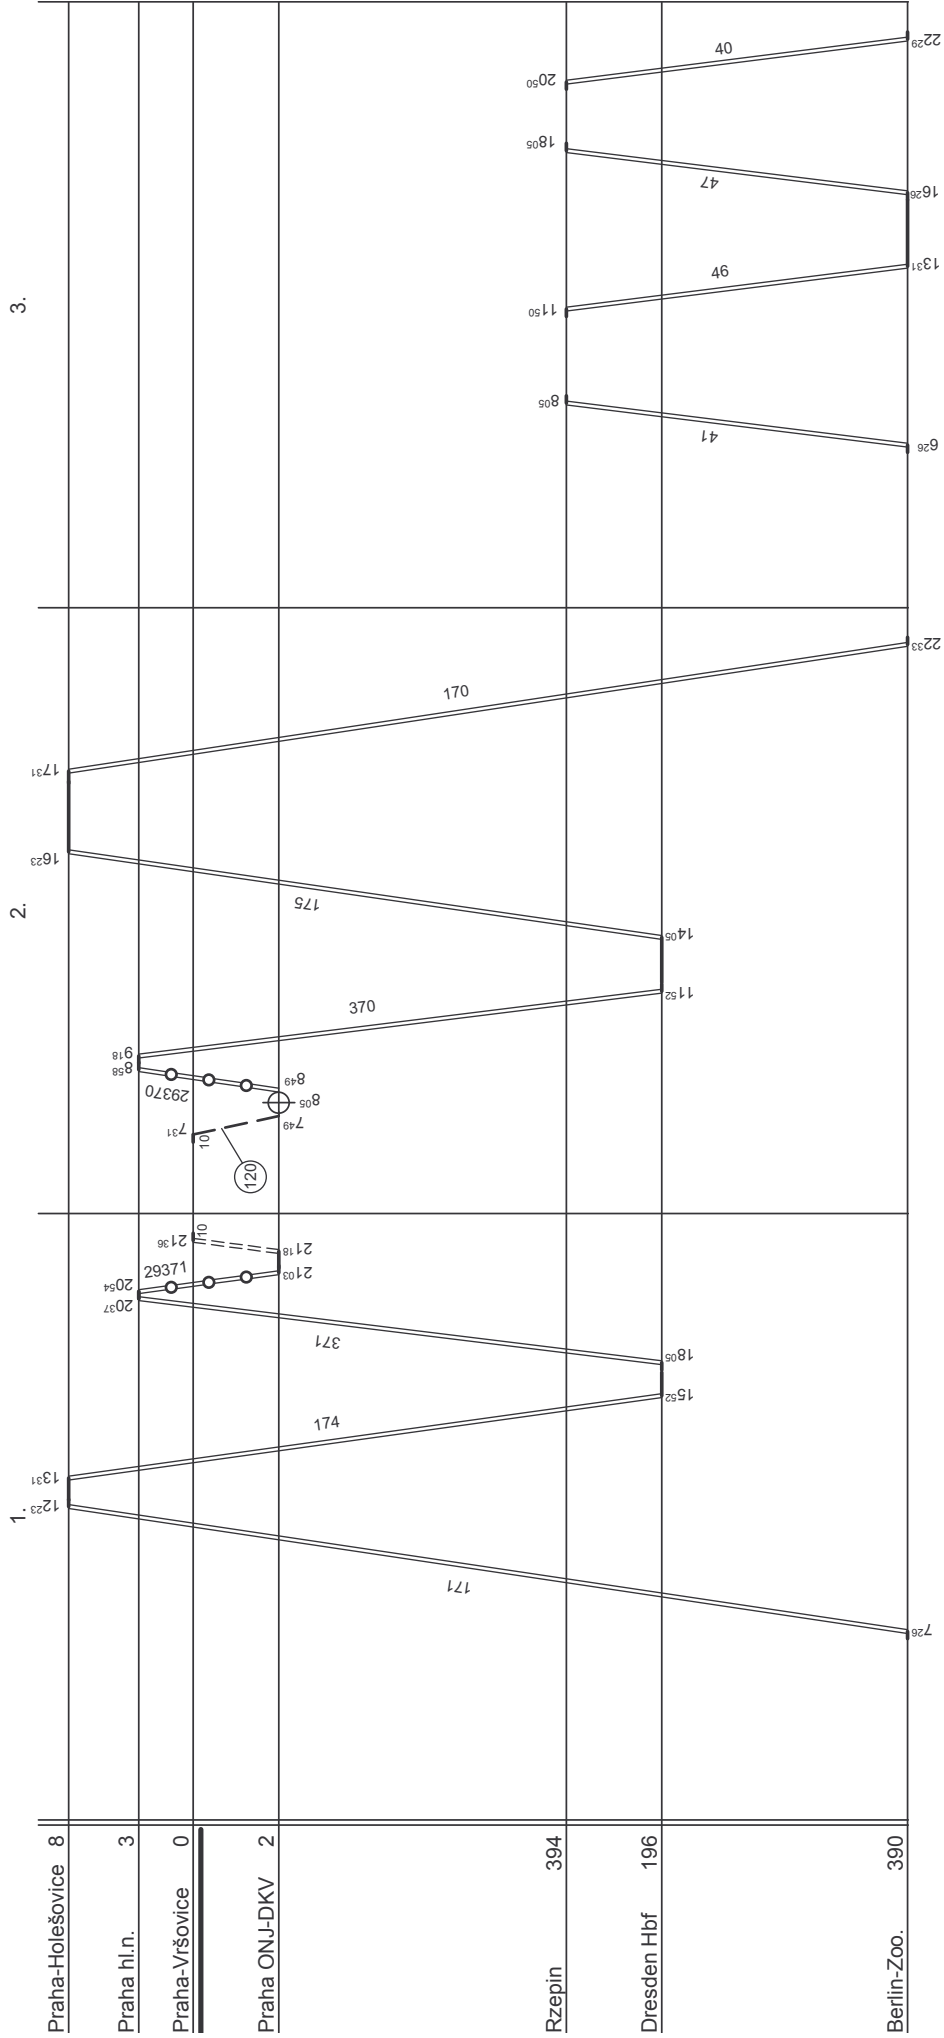

Odbor kolejových vozidel

Depo kolejových vozidel : **Praha**  
Provozní jednotka : **Praha Vršovice**

List číslo : **048**  
Platí od : **12.12. 2004**

Oprava číslo :

Nahrazuje : -

Poznámky :

Druh vlaků : **EC,Sv**

Turnusová skupina : **301**

29371  
6440  
1x za 4 oběhy

Ostatní vlaky vede strojvedoucí DB - Fv.

Vozidlo řady : **371**      počet : **3**      Průměrný denní běh vozidla : **671 / 18** km      Zpracovatel :      Vrchní přednostka DKV :  
 Pořeba strojvedoucích : -      Denní průměr prázdných jízd : **1** km      **Nejedlý Fr. 900 - 29038**      **Ing. Václav Sosna**