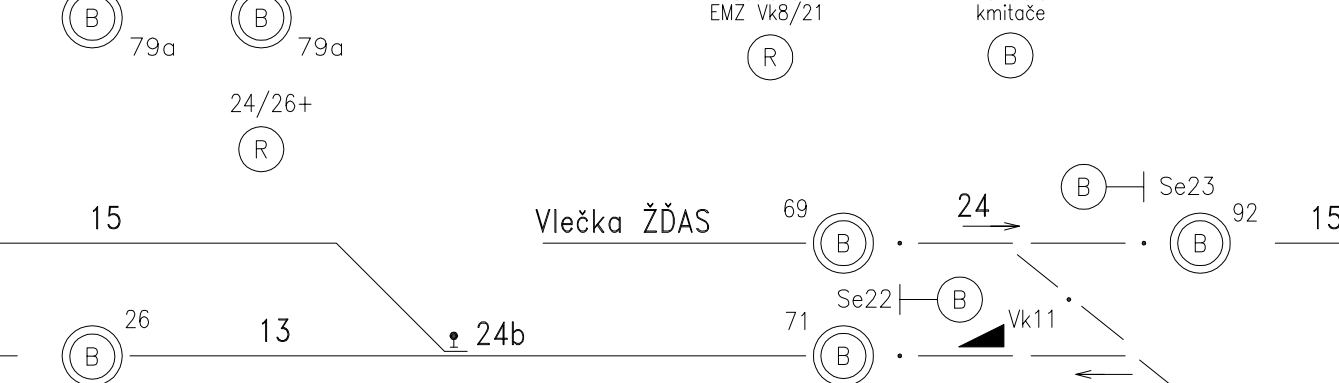

Vlečka ŽĎAS