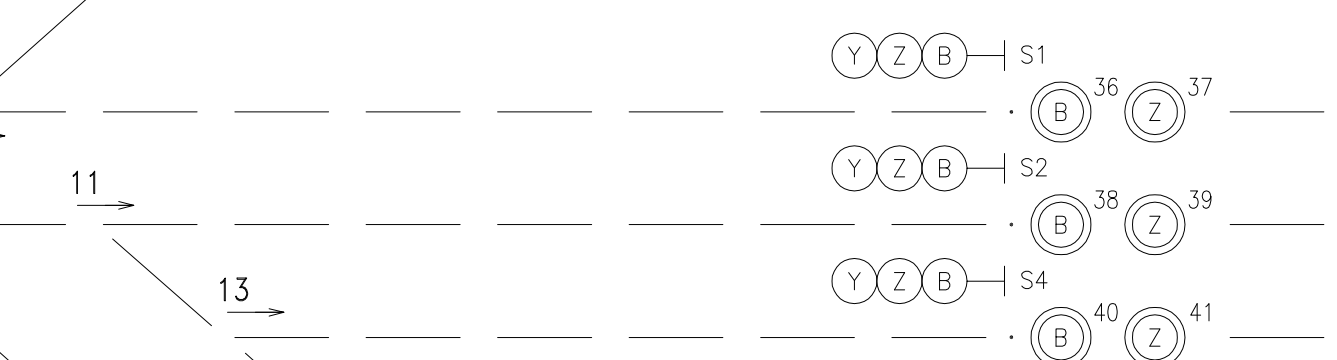

Nouzové zrušení souhlasu k místní obsluze