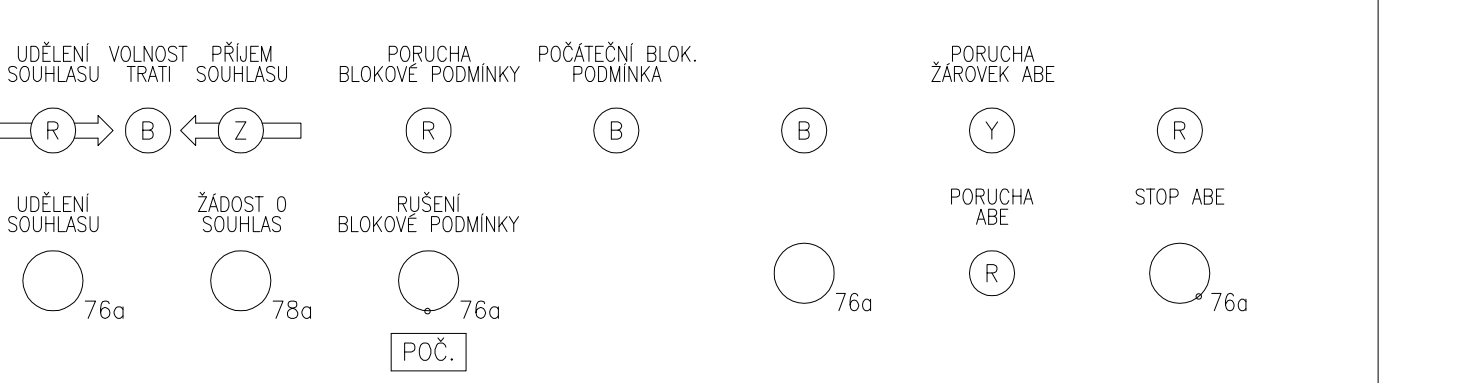

Nouzové uvolnění zónerv úseků

Nouzové přestavení výměn

1P

TZZ SMĚR OSTROV NAD OSLAVOU – 1. KOLEJ

TZZ SMĚR OSTROV NAD OSLAVOU – 2. KOLEJ

Nouzové uvolnění

TZZ SMĚR VESELÍČKO

2P

Stavení cesty

7P

Nouzové uvolnění

8P

8P