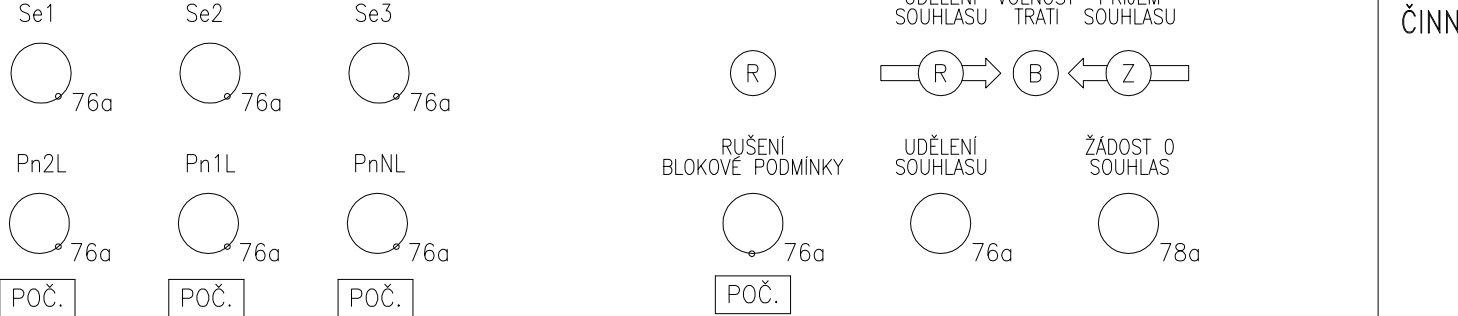

Nouzové uvolnění zónerv úseků

Nouzové přestavení výměn

1P

TZZ SMĚR OSTROV NAD OSLAVOU – 1. KOLEJ

TZZ SMĚR OSTROV NAD OSLAVOU – 2. KOLEJ

Nouzové uvolnění

TZZ SMĚR VESELÍČKO

2P

HOD

3P

Nouzové zrušení souhlasu k místní obsluze

4P

Vlečka ŽĎAS

5P

Poruchy napájení

6P

Stavení cesty

7P

Nouzové uvolnění

8P

8P