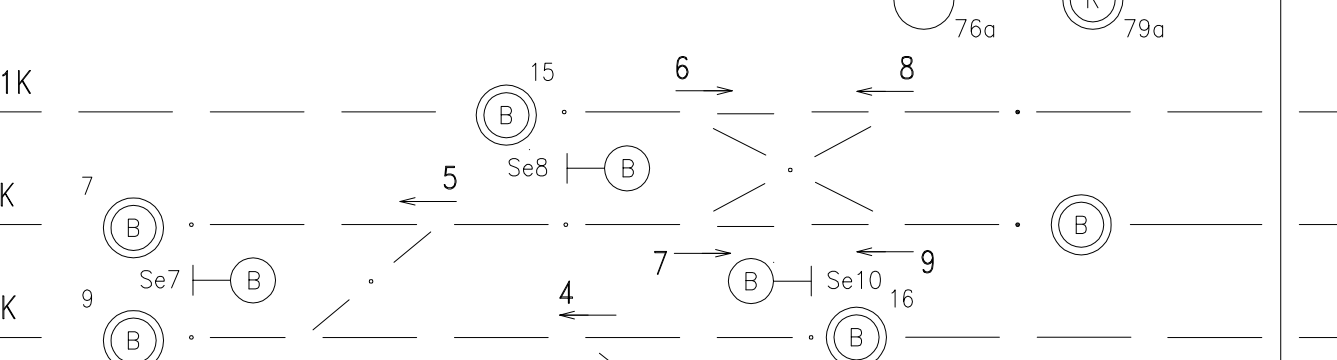

Nouzové uvolnění zónerv úseků

Nouzové přestavení výměn

1P

TZZ SMĚR OSTROV NAD OSLAVOU – 1. KOLEJ

TZZ SMĚR OSTROV NAD OSLAVOU – 2. KOLEJ

Nouzové uvolnění

TZZ SMĚR VESELÍČKO

2P

HOD

3P

Nouzové zrušení souhlasu k místní obsluze

4P

Vlečka ŽĎAS

5P

Poruchy napájení

6P

Stavení cesty

7P

Nouzové uvolnění

8P

8P