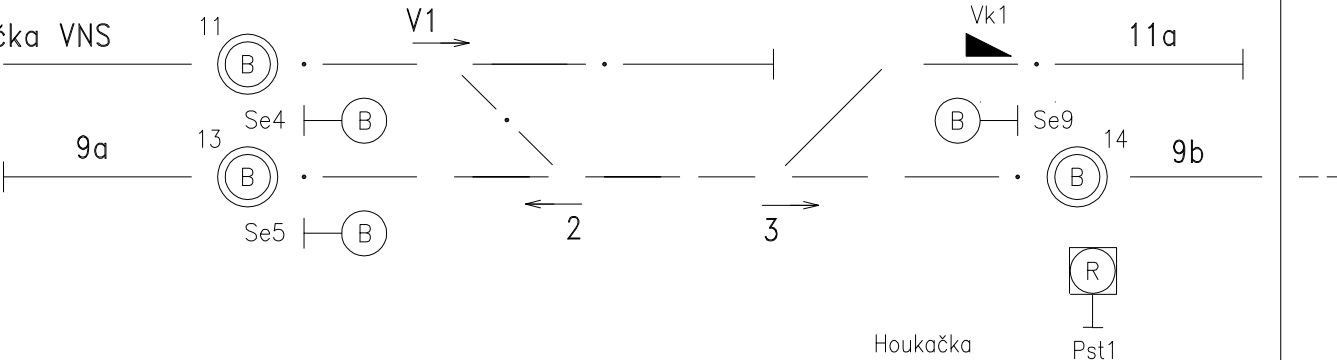

Nouzové uvolnění zónerv úseků

Nouzové přestavení výměn

1P

TZZ SMĚR OSTROV NAD OSLAVOU – 1. KOLEJ

TZZ SMĚR OSTROV NAD OSLAVOU – 2. KOLEJ

Nouzové uvolnění

TZZ SMĚR VESELÍČKO

2P

HOD

3P

Nouzové zrušení souhlasu k místní obsluze

4P

Vlečka ŽĎAS

5P

Poruchy napájení

6P

Stavení cesty

7P

Nouzové uvolnění

8P

8P