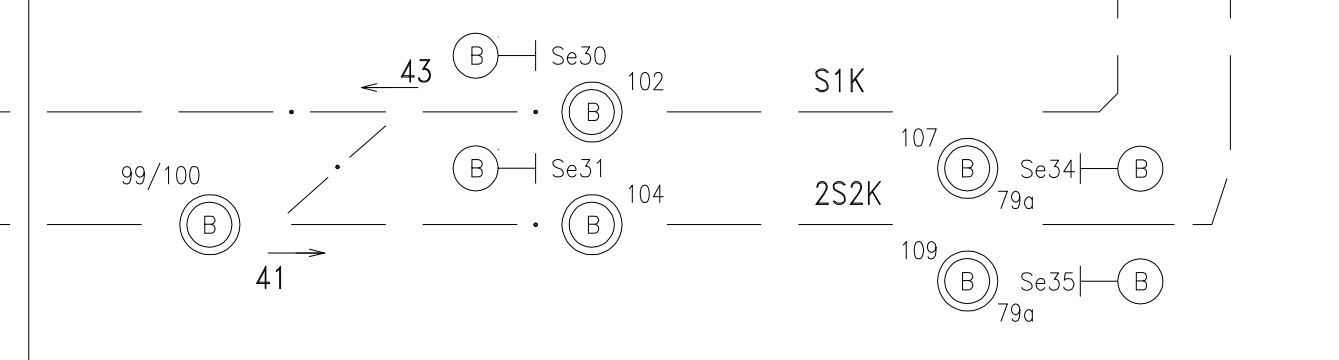

Nouzové uvolnění zónerv úseků

Nouzové přestavení výměn

1P

TZZ SMĚR OSTROV NAD OSLAVOU – 1. KOLEJ

TZZ SMĚR OSTROV NAD OSLAVOU – 2. KOLEJ

Nouzové uvolnění

TZZ SMĚR VESELÍČKO

2P

Stavení cesty

7P

Nouzové uvolnění

8P

8P