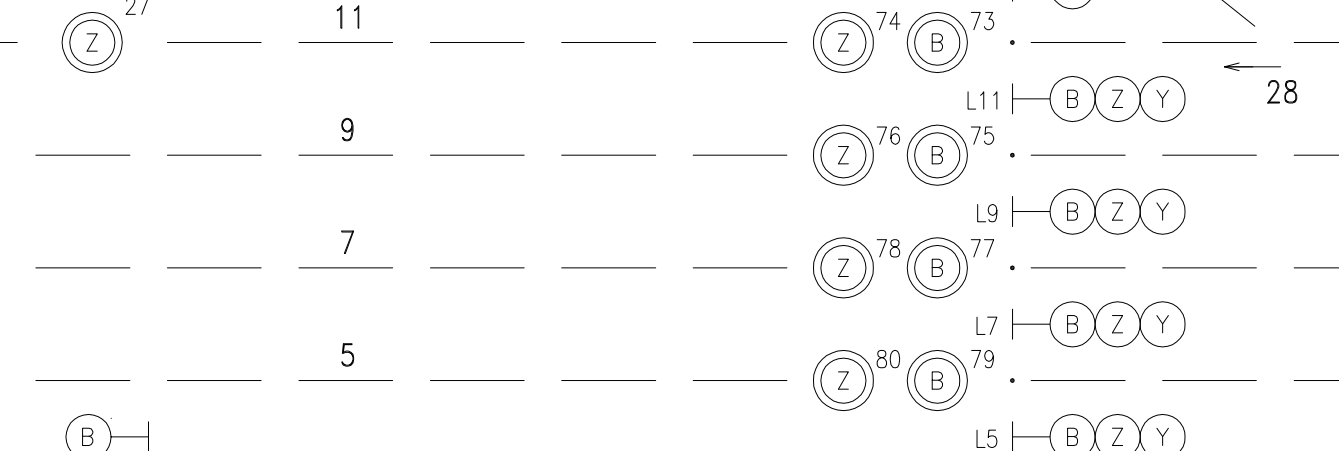

Vlečka ŽĎAS