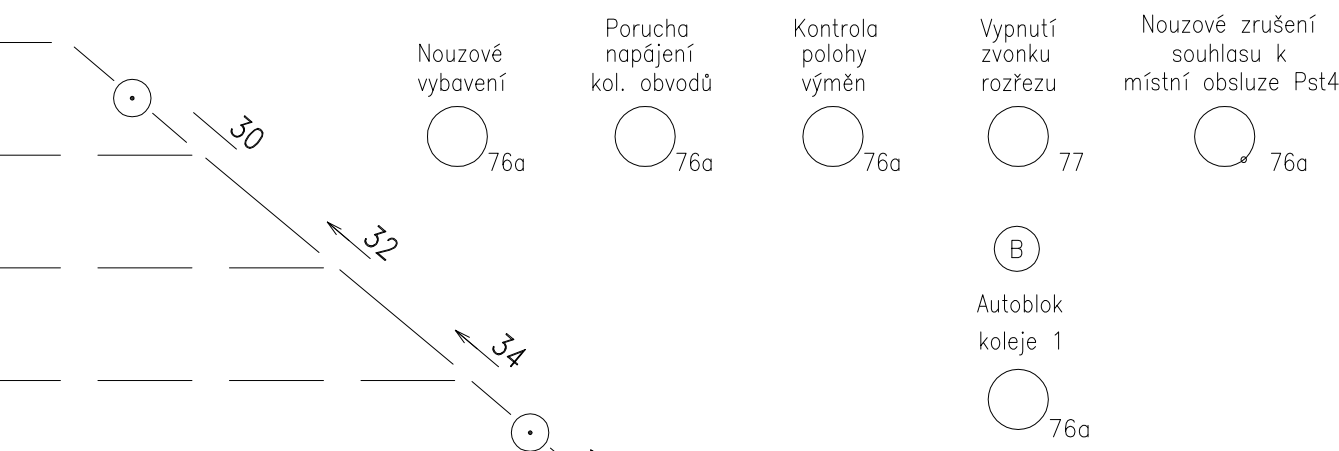

Nouzové uvolnění zónerv úseků

Nouzové přestavení výměn

1P

TZZ SMĚR OSTROV NAD OSLAVOU – 1. KOLEJ

TZZ SMĚR OSTROV NAD OSLAVOU – 2. KOLEJ

Nouzové uvolnění

TZZ SMĚR VESELÍČKO

2P

Stavení cesty

7P

Nouzové uvolnění

8P

8P