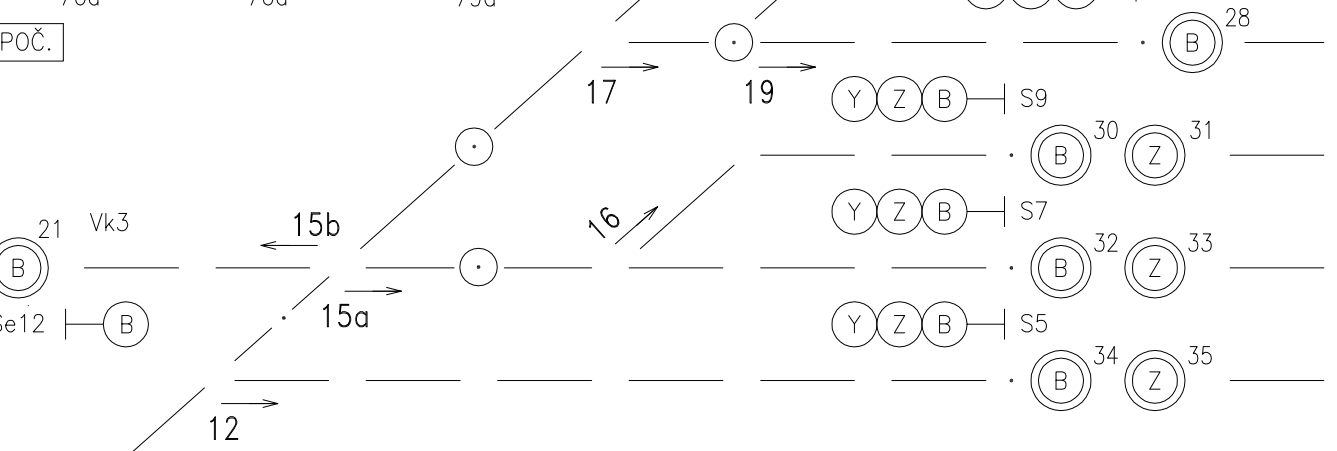

Nouzové zrušení souhlasu k místní obsluze