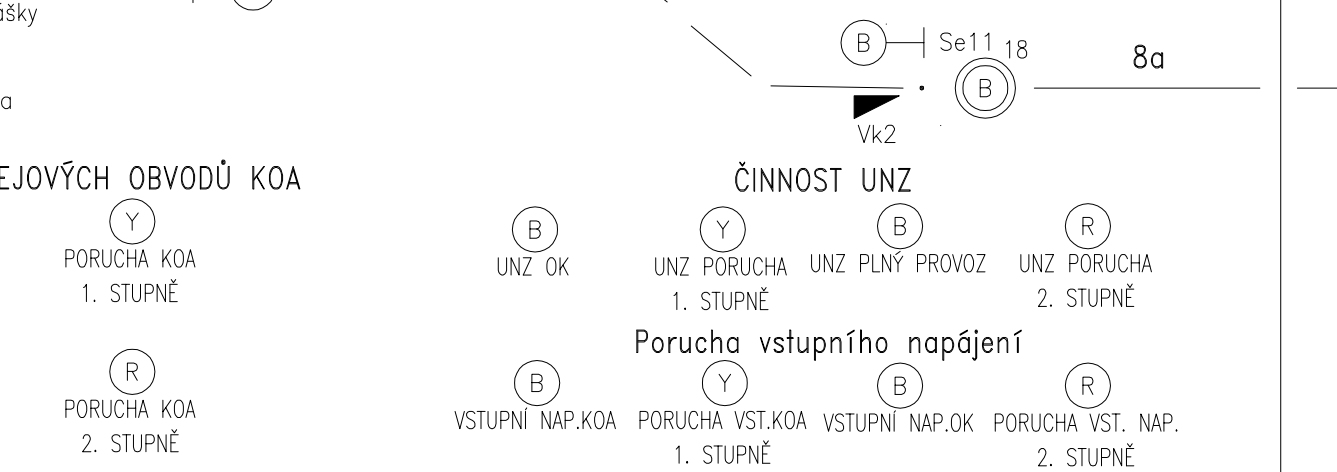

Nouzové uvolnění zónerv úseků

Nouzové přestavení výměn

1P

TZZ SMĚR OSTROV NAD OSLAVOU – 1. KOLEJ

TZZ SMĚR OSTROV NAD OSLAVOU – 2. KOLEJ

Nouzové uvolnění

TZZ SMĚR VESELÍČKO

2P

HOD

3P

Nouzové zrušení souhlasu k místní obsluze

4P

Vlečka ŽĎAS

5P

Poruchy napájení

6P

Stavení cesty

7P

Nouzové uvolnění

8P

8P