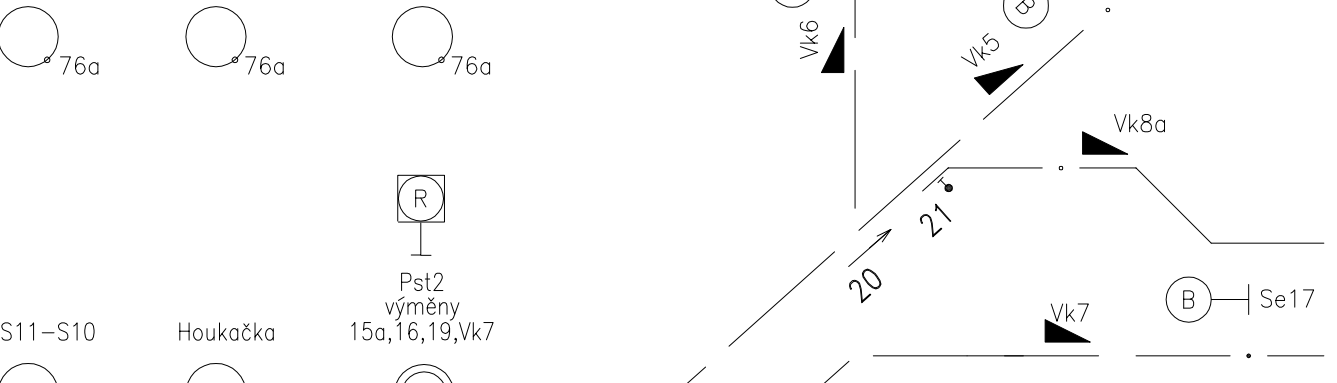

Nouzové zrušení souhlasu k místní obsluze