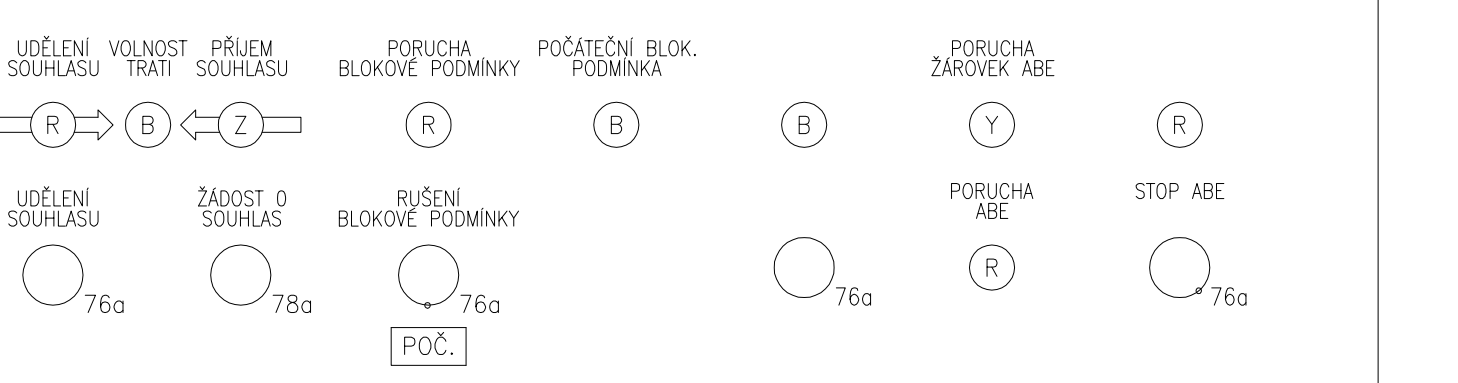

Nouzové uvolnění zónerv úseků

Nouzové přestavení výměn

1P

TZZ SMĚR OSTROV NAD OSLAVOU – 1. KOLEJ

TZZ SMĚR OSTROV NAD OSLAVOU – 2. KOLEJ

Nouzové uvolnění

TZZ SMĚR VESELÍČKO

2P

Stavení cesty

7P

Nouzové uvolnění

8P

8P