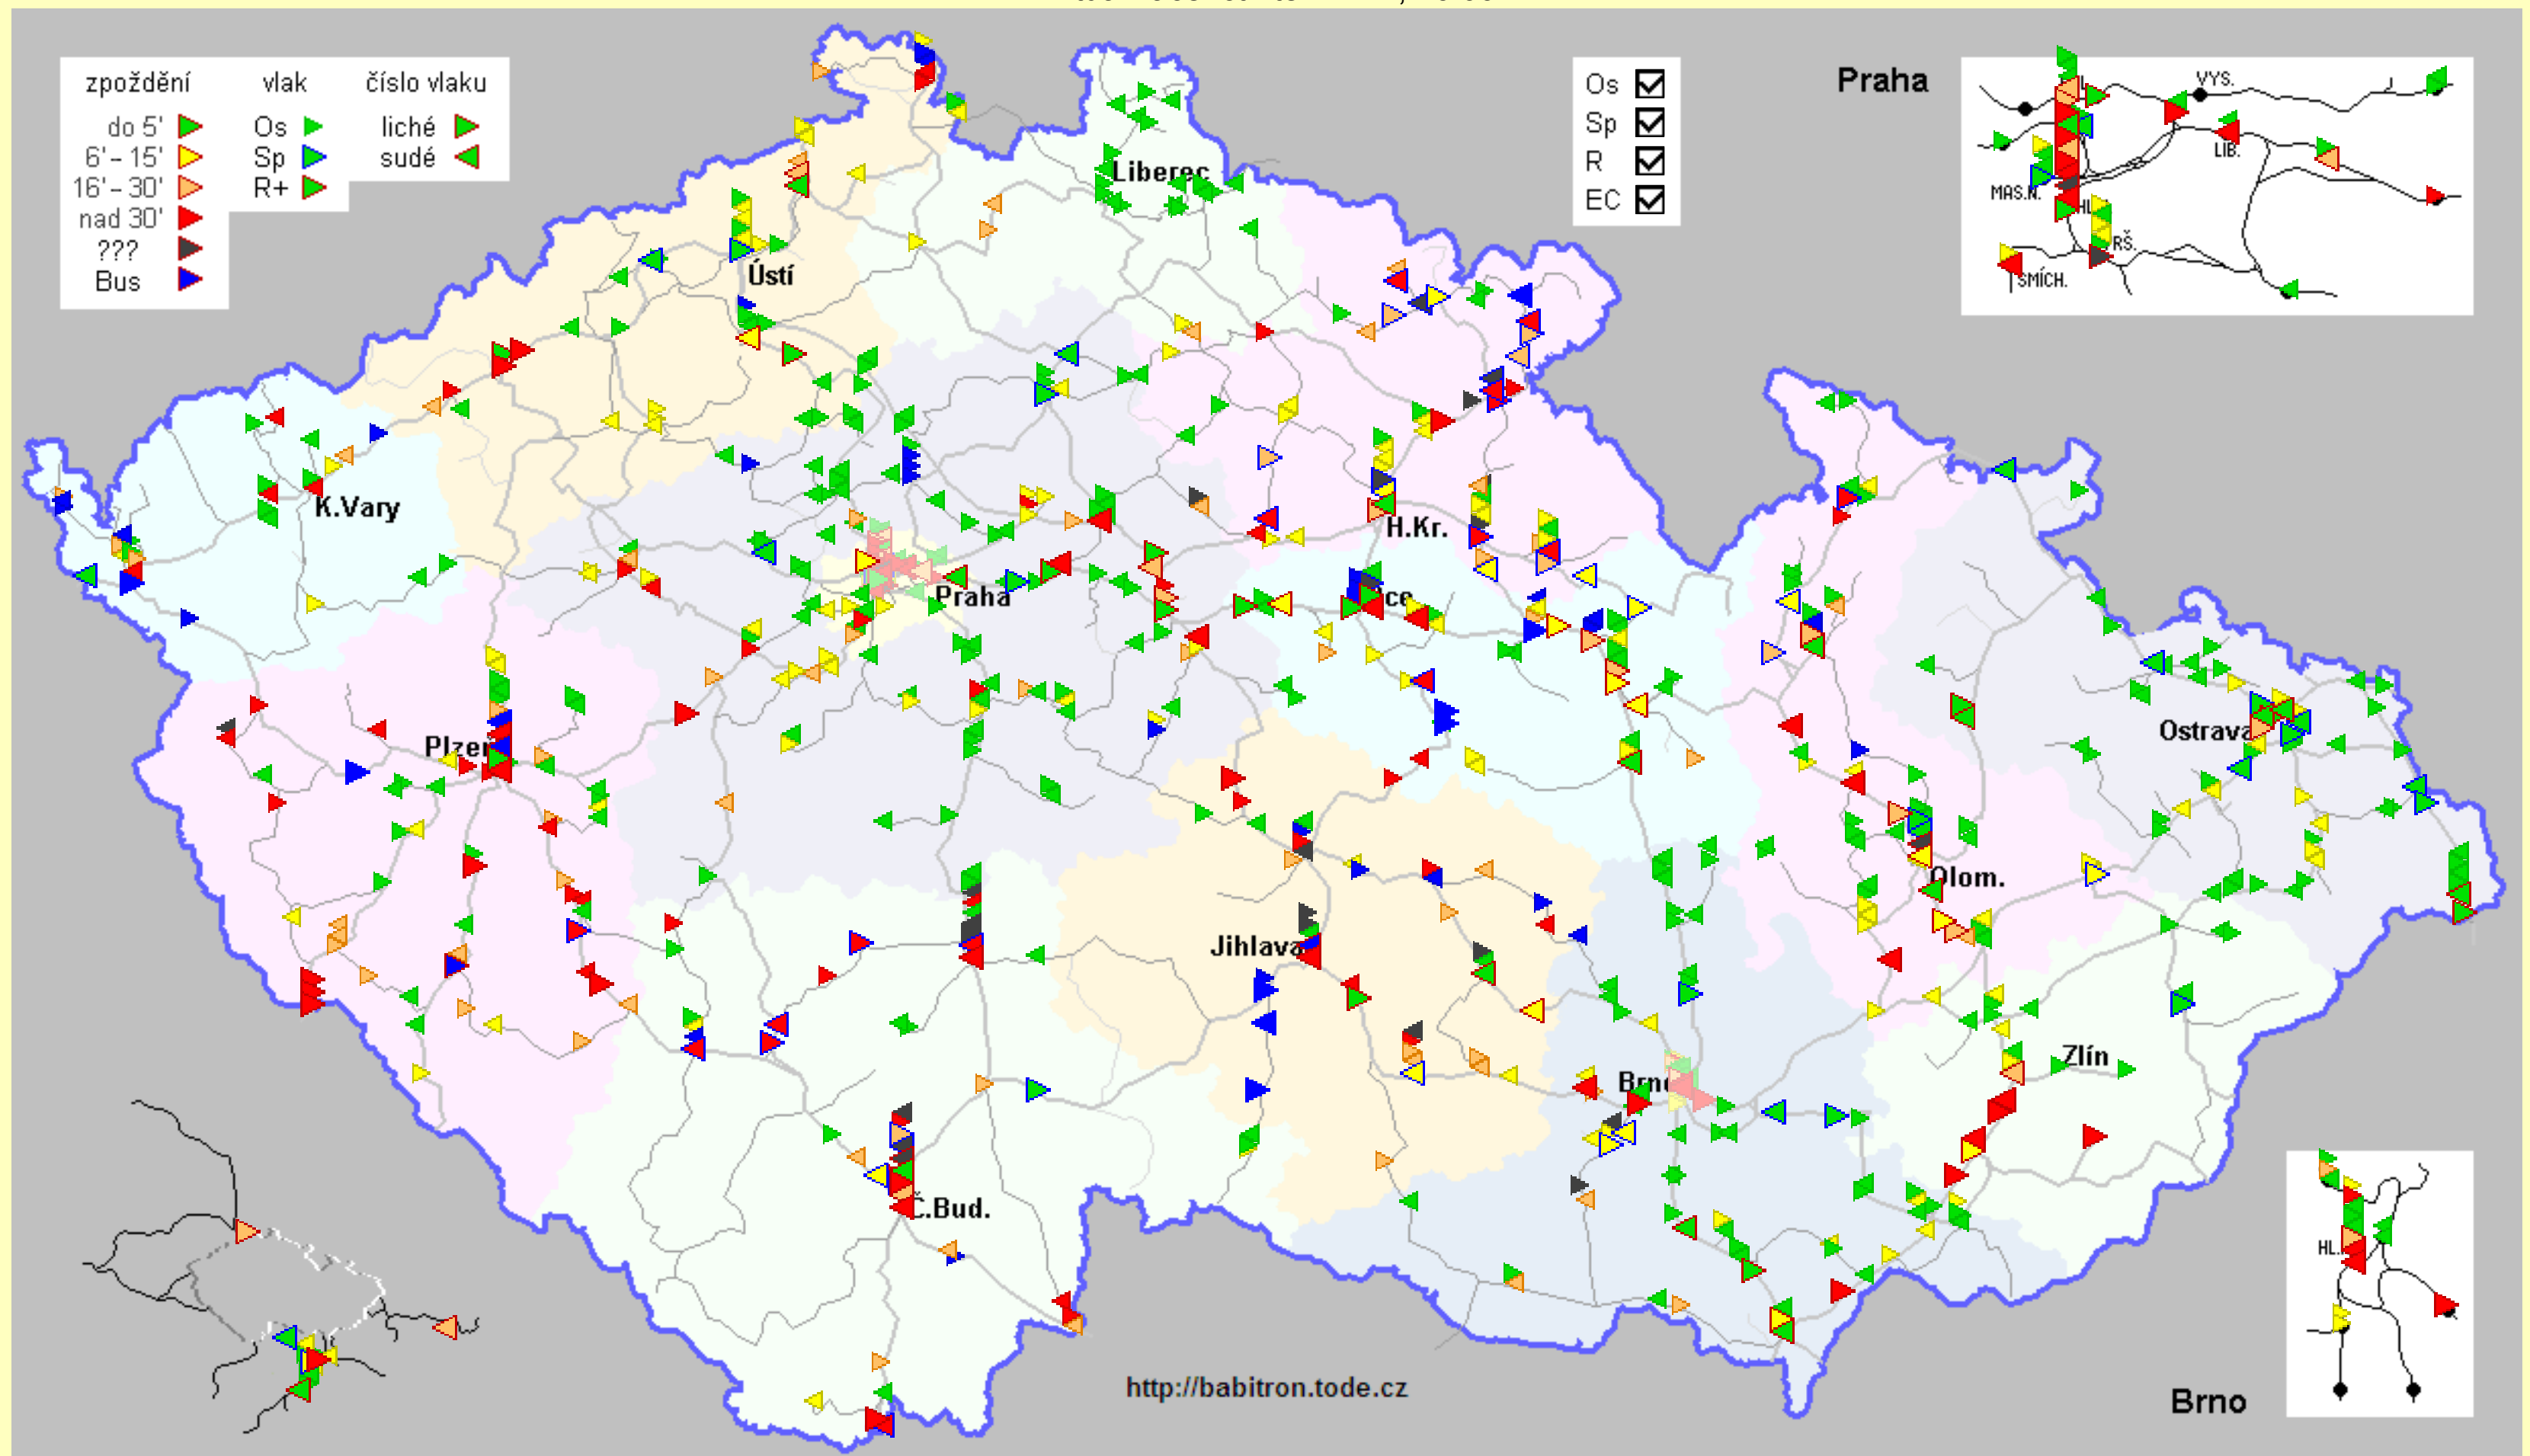

Zpoždění ▾

Historie vlaku ▾

Odkazy ▾

Babitrón ▾

Aktuální poloha vlaků ČD

Aktualizace: čtvrtek 17.2., 16:09

Upozornění: V případě jízdy odklonem (u názvu stanice je v závorce odklonové číslo) může být uvedené zpoždění nesmyslné!
Oficiální mapa výluk na stránkách ČD pro [tento týden](#) (pdf, cca 500 kB)

TOPlist