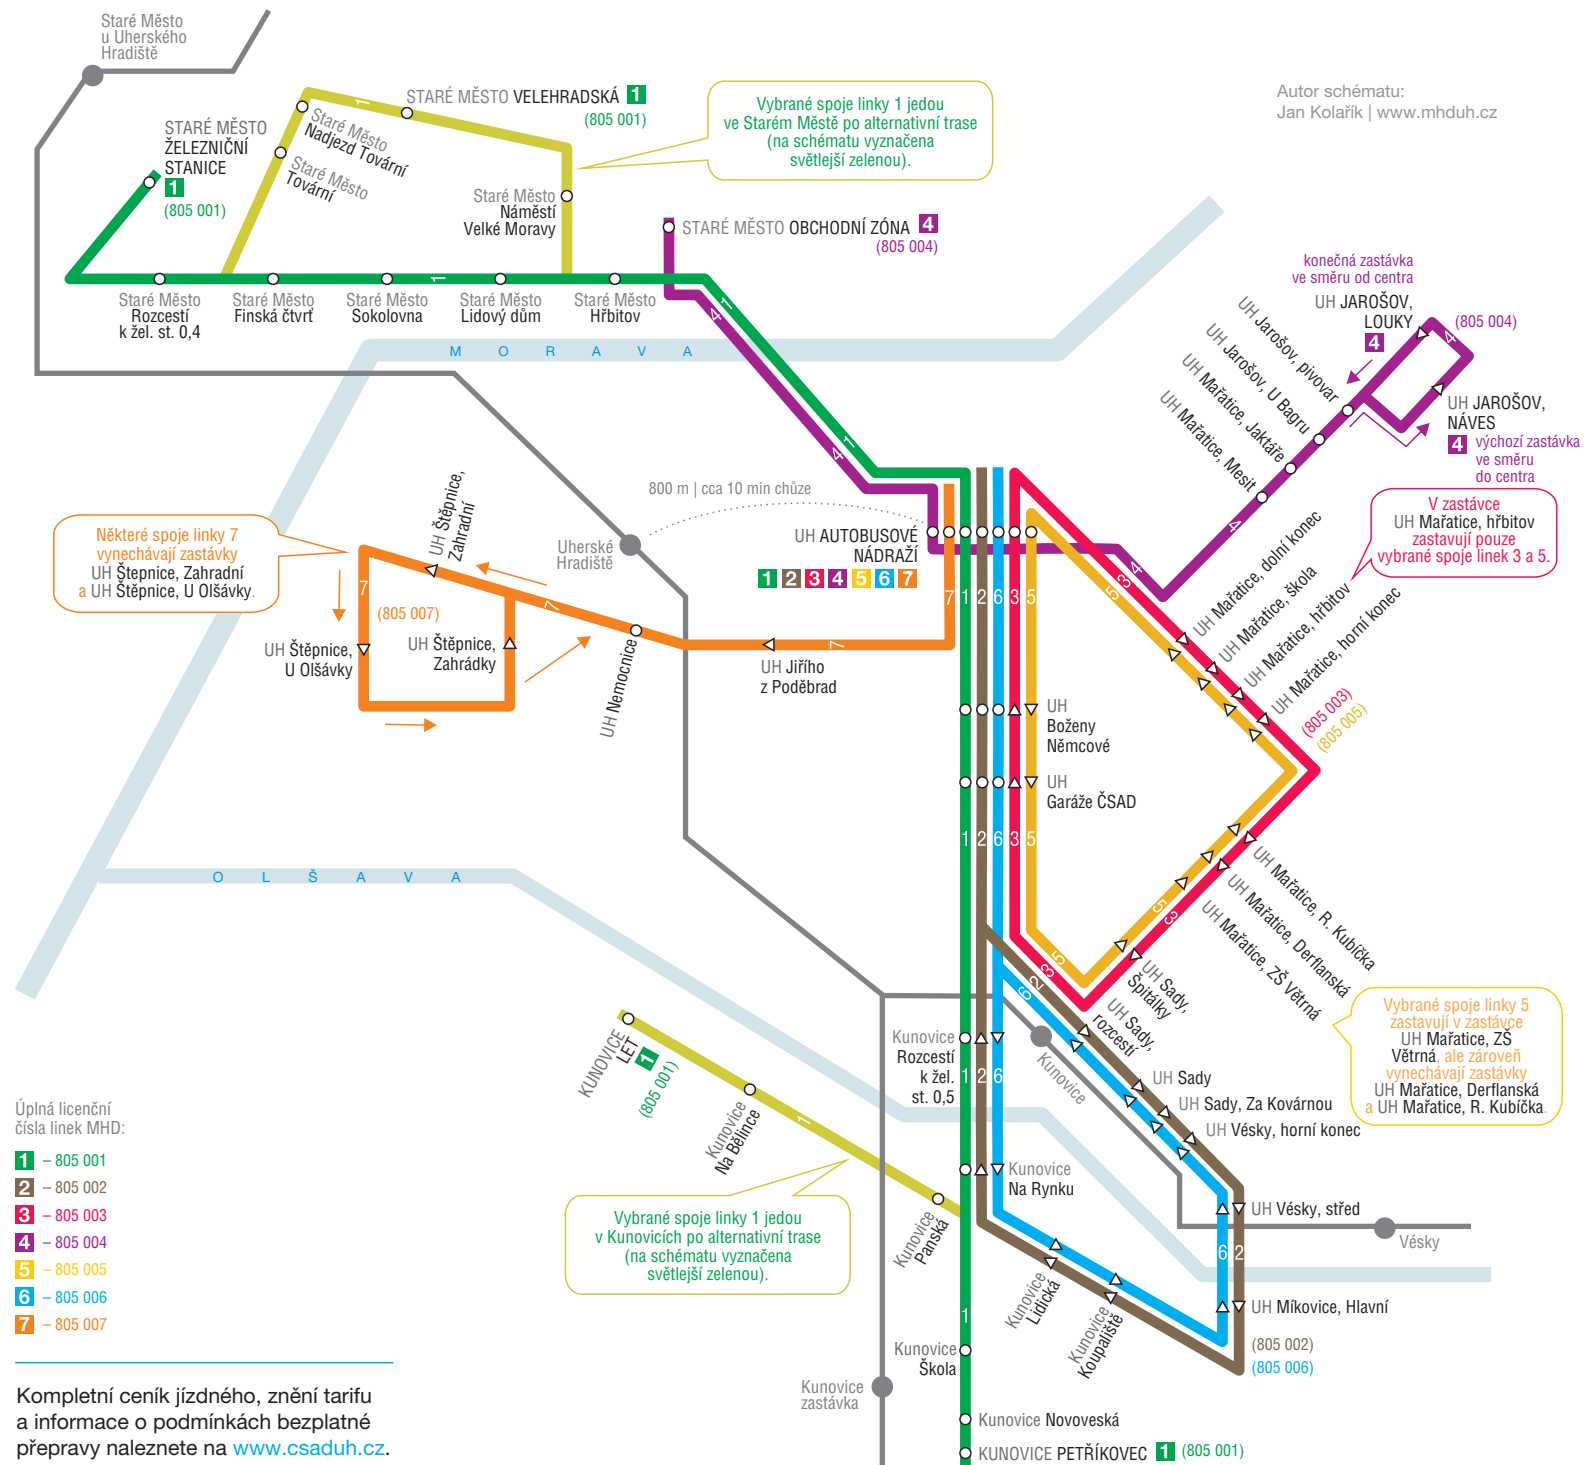

Městská hromadná doprava

v Uherském Hradišti, Starém Městě a Kunovicích

- autobusová linka MHD
- autobusová zastávka MHD (obousměrná)
- ▷ autobusová zastávka MHD (jednosměrná)
- 1 konečná zastávka linky uvedeného čísla
- železniční trať
- železniční stanice nebo zastávka

Linkové vedení ve schématu je pouze orientační, konkrétní spoje mohou podléhat výjimkám, viz jízdní řád. Měřítko ve schématu neodpovídá skutečnosti.

UH = Uherské Hradiště

Jak cestovat?

Do autobusů MHD nastupujte vždy předními dveřmi.

Tarif MHD je nepřestupní, jízdenky pro jednotlivou jízdu zakoupíte u řidiče.

- **Plná cena jízdného: 10 Kč**
- **Zlevněná cena jízdného: 5 Kč**

Pravidelným cestujícím doporučujeme zakoupení čipové karty (může sloužit pro platbu jízdného nebo jako dlouhodobá časová jízdenka).

Tarif MHD včetně časových jízdenek platí i na všech linkách příměstské dopravy (v úsecích na území měst Uherské Hradiště, Staré Město a Kunovice).

Přejeme Vám šťastnou cestu!

Autor schématu:
Jan Kolařík | www.mhduh.cz