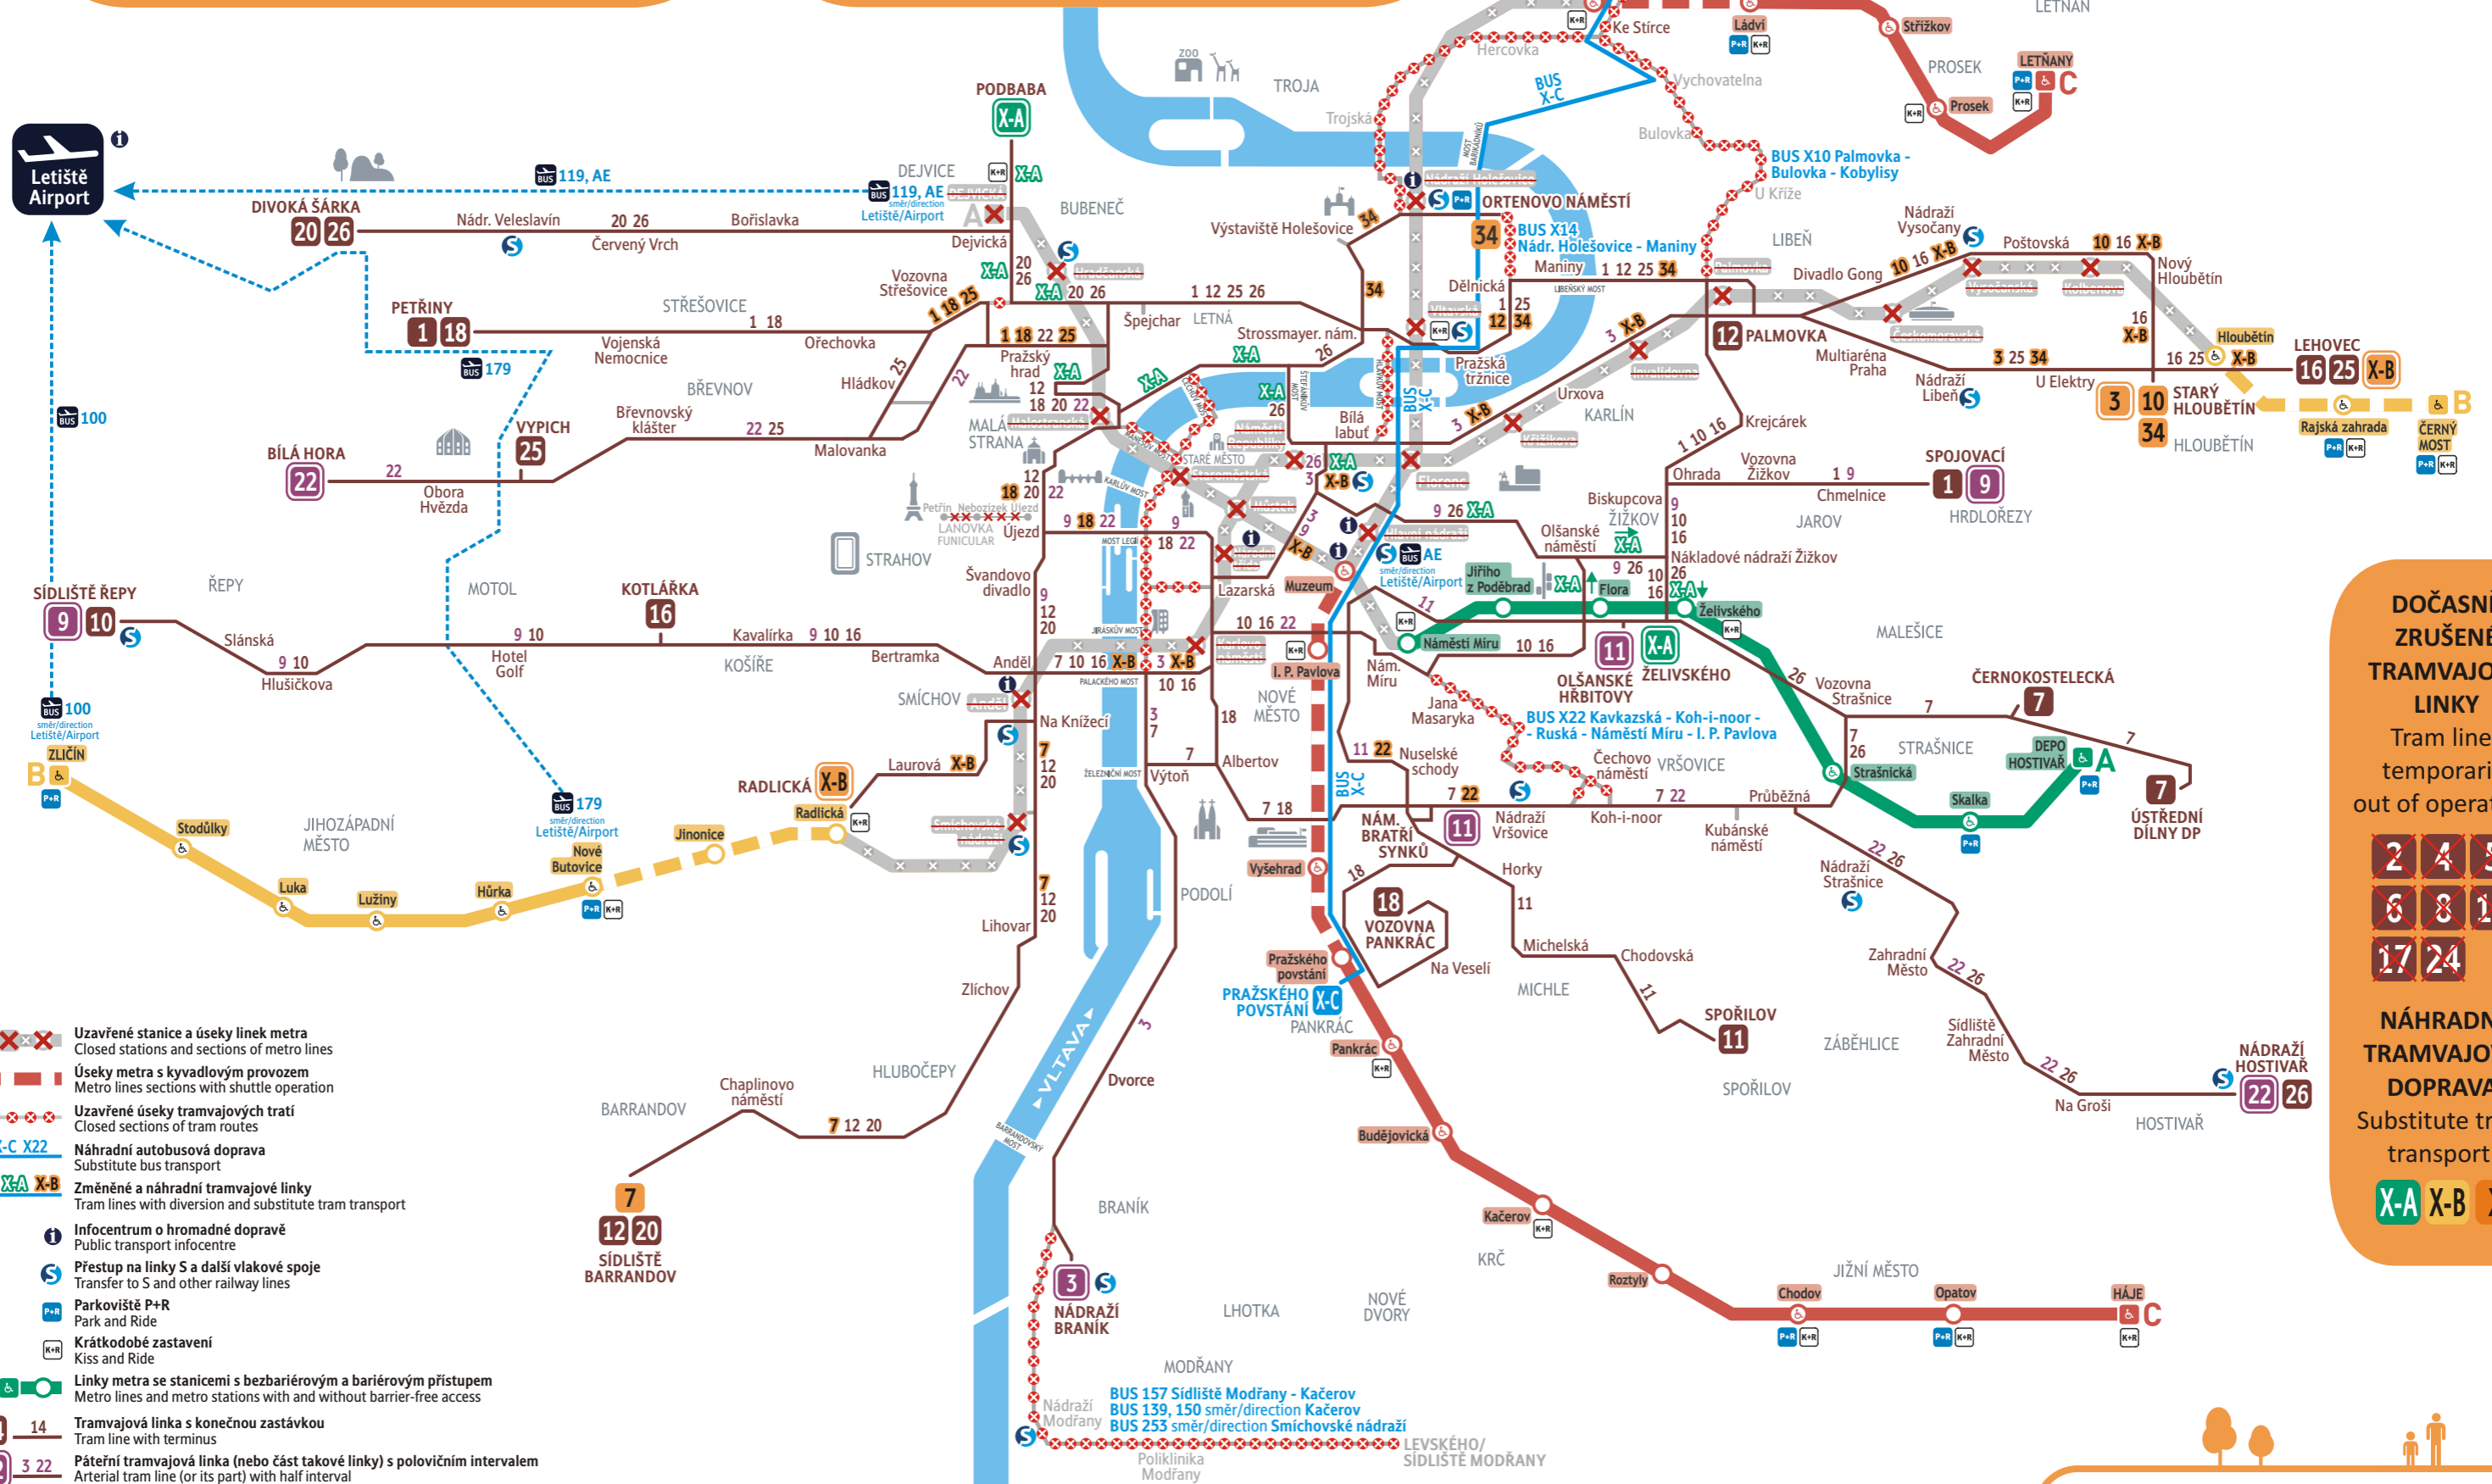

TRAMVAJE a METRO

TRAMS and METRO

DENNÍ PROVOZ - ORIENTAČNÍ PLÁN DAY OPERATION - ORIENTATION PLAN

PRAHA 4. 6. 2013 - od 5:00 hod

UZAVŘENÉ ÚSEKY METRA: Closed sections of metro:

✕ Linka A: Dejvická - Náměstí Míru

✕ Linka B: Radlická - Hloubětín

✕ Linka C: Muzeum - Kobylisy

kyvadlový provoz v úsecích
shuttle trains in sections
Nové Butovice - Radlická (B), Hloubětín - Černý Most (B)
Pražského povstání - Muzeum (C), Ládví - Kobylisy (C)

infolinka
296 19 18 17
www.dpp.cz

DOČASNĚ ZRUŠENÉ TRAMVAJOVÉ LINKY
Tram lines temporarily out of operation:

- 2
- 4
- 5
- 6
- 8
- 14
- 17
- 24

NÁHRADNÍ TRAMVAJOVÁ DOPRAVA
Substitute tram transport:

- X-A
- X-B
- X

- A X X** Uzavřené stanice a úseky linek metra
Closed stations and sections of metro lines
- Úseky metra s kyvadlovým provozem
Metro lines sections with shuttle operation
- ✕ ✕ ✕ ✕** Uzavřené úseky tramvajových tratí
Closed sections of tram routes
- X-C X22** Náhradní autobusová doprava
Substitute bus transport
- 3 X-A X-B** Změněné a náhradní tramvajové linky
Tram lines with diversion and substitute tram transport
- i** Infocentrum o hromadné dopravě
Public transport infocentre
- S** Přestup na linky S a další vlakové spoje
Transfer to S and other railway lines
- P+R** Parkoviště P+R
Park and Ride
- K+R** Krátkodobé zastavení
Kiss and Ride
- A** Linky metra se stanicemi s bezbariérovým a bariérovým přístupem
Metro lines and metro stations with and without barrier-free access
- 14** Tramvajová linka s konečnou zastávkou
Tram line with terminus
- 22** Páteří tramvajová linka (nebo část takové linky) s polovičním intervalem
Arterial tram line (or its part) with half interval
- BUS** Bus MHD na letiště
Public bus to the Airport