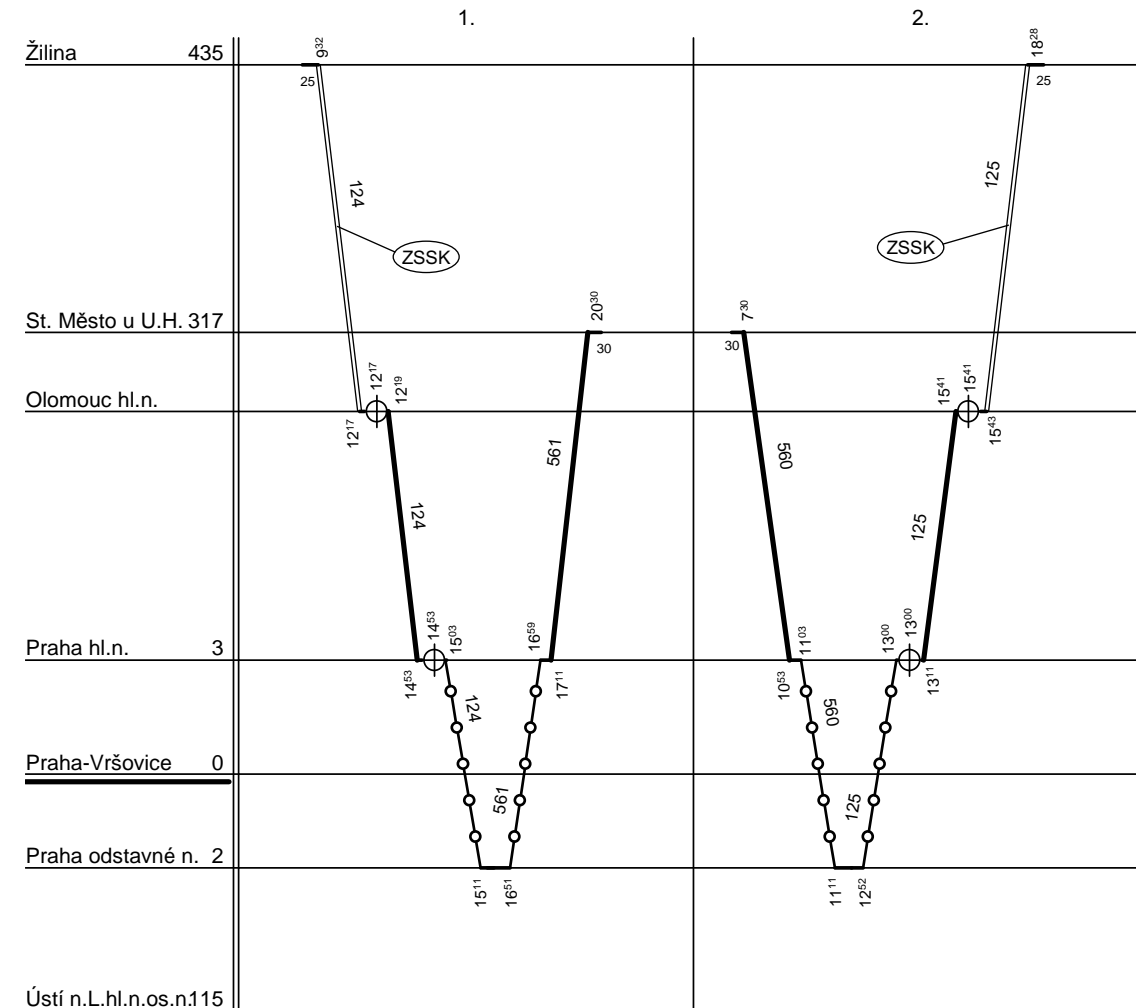

Odbor kolejových vozidel

Depo kolejových vozidel : PRAHA

Provozní jednotka : Praha Vršovice

List číslo :

Platí od : 15.12. 2013

Oprava číslo :

Nahrazuje : -

Poznámky :

Druh vlaků : **Ex,Sv**

Turnusová skupina : **305**

Vozidlo řady : **380**

počet : **2**

Průměrný denní běh vozidla : **759 / 10** km

Zpracovatel :

Vrchní přednosta DKV :

Potřeba strojvedoucích : -

Denní průměr prázdných jízd : - km

Nejedlý Fr. 9722 29005

Ing. Václav Sosna