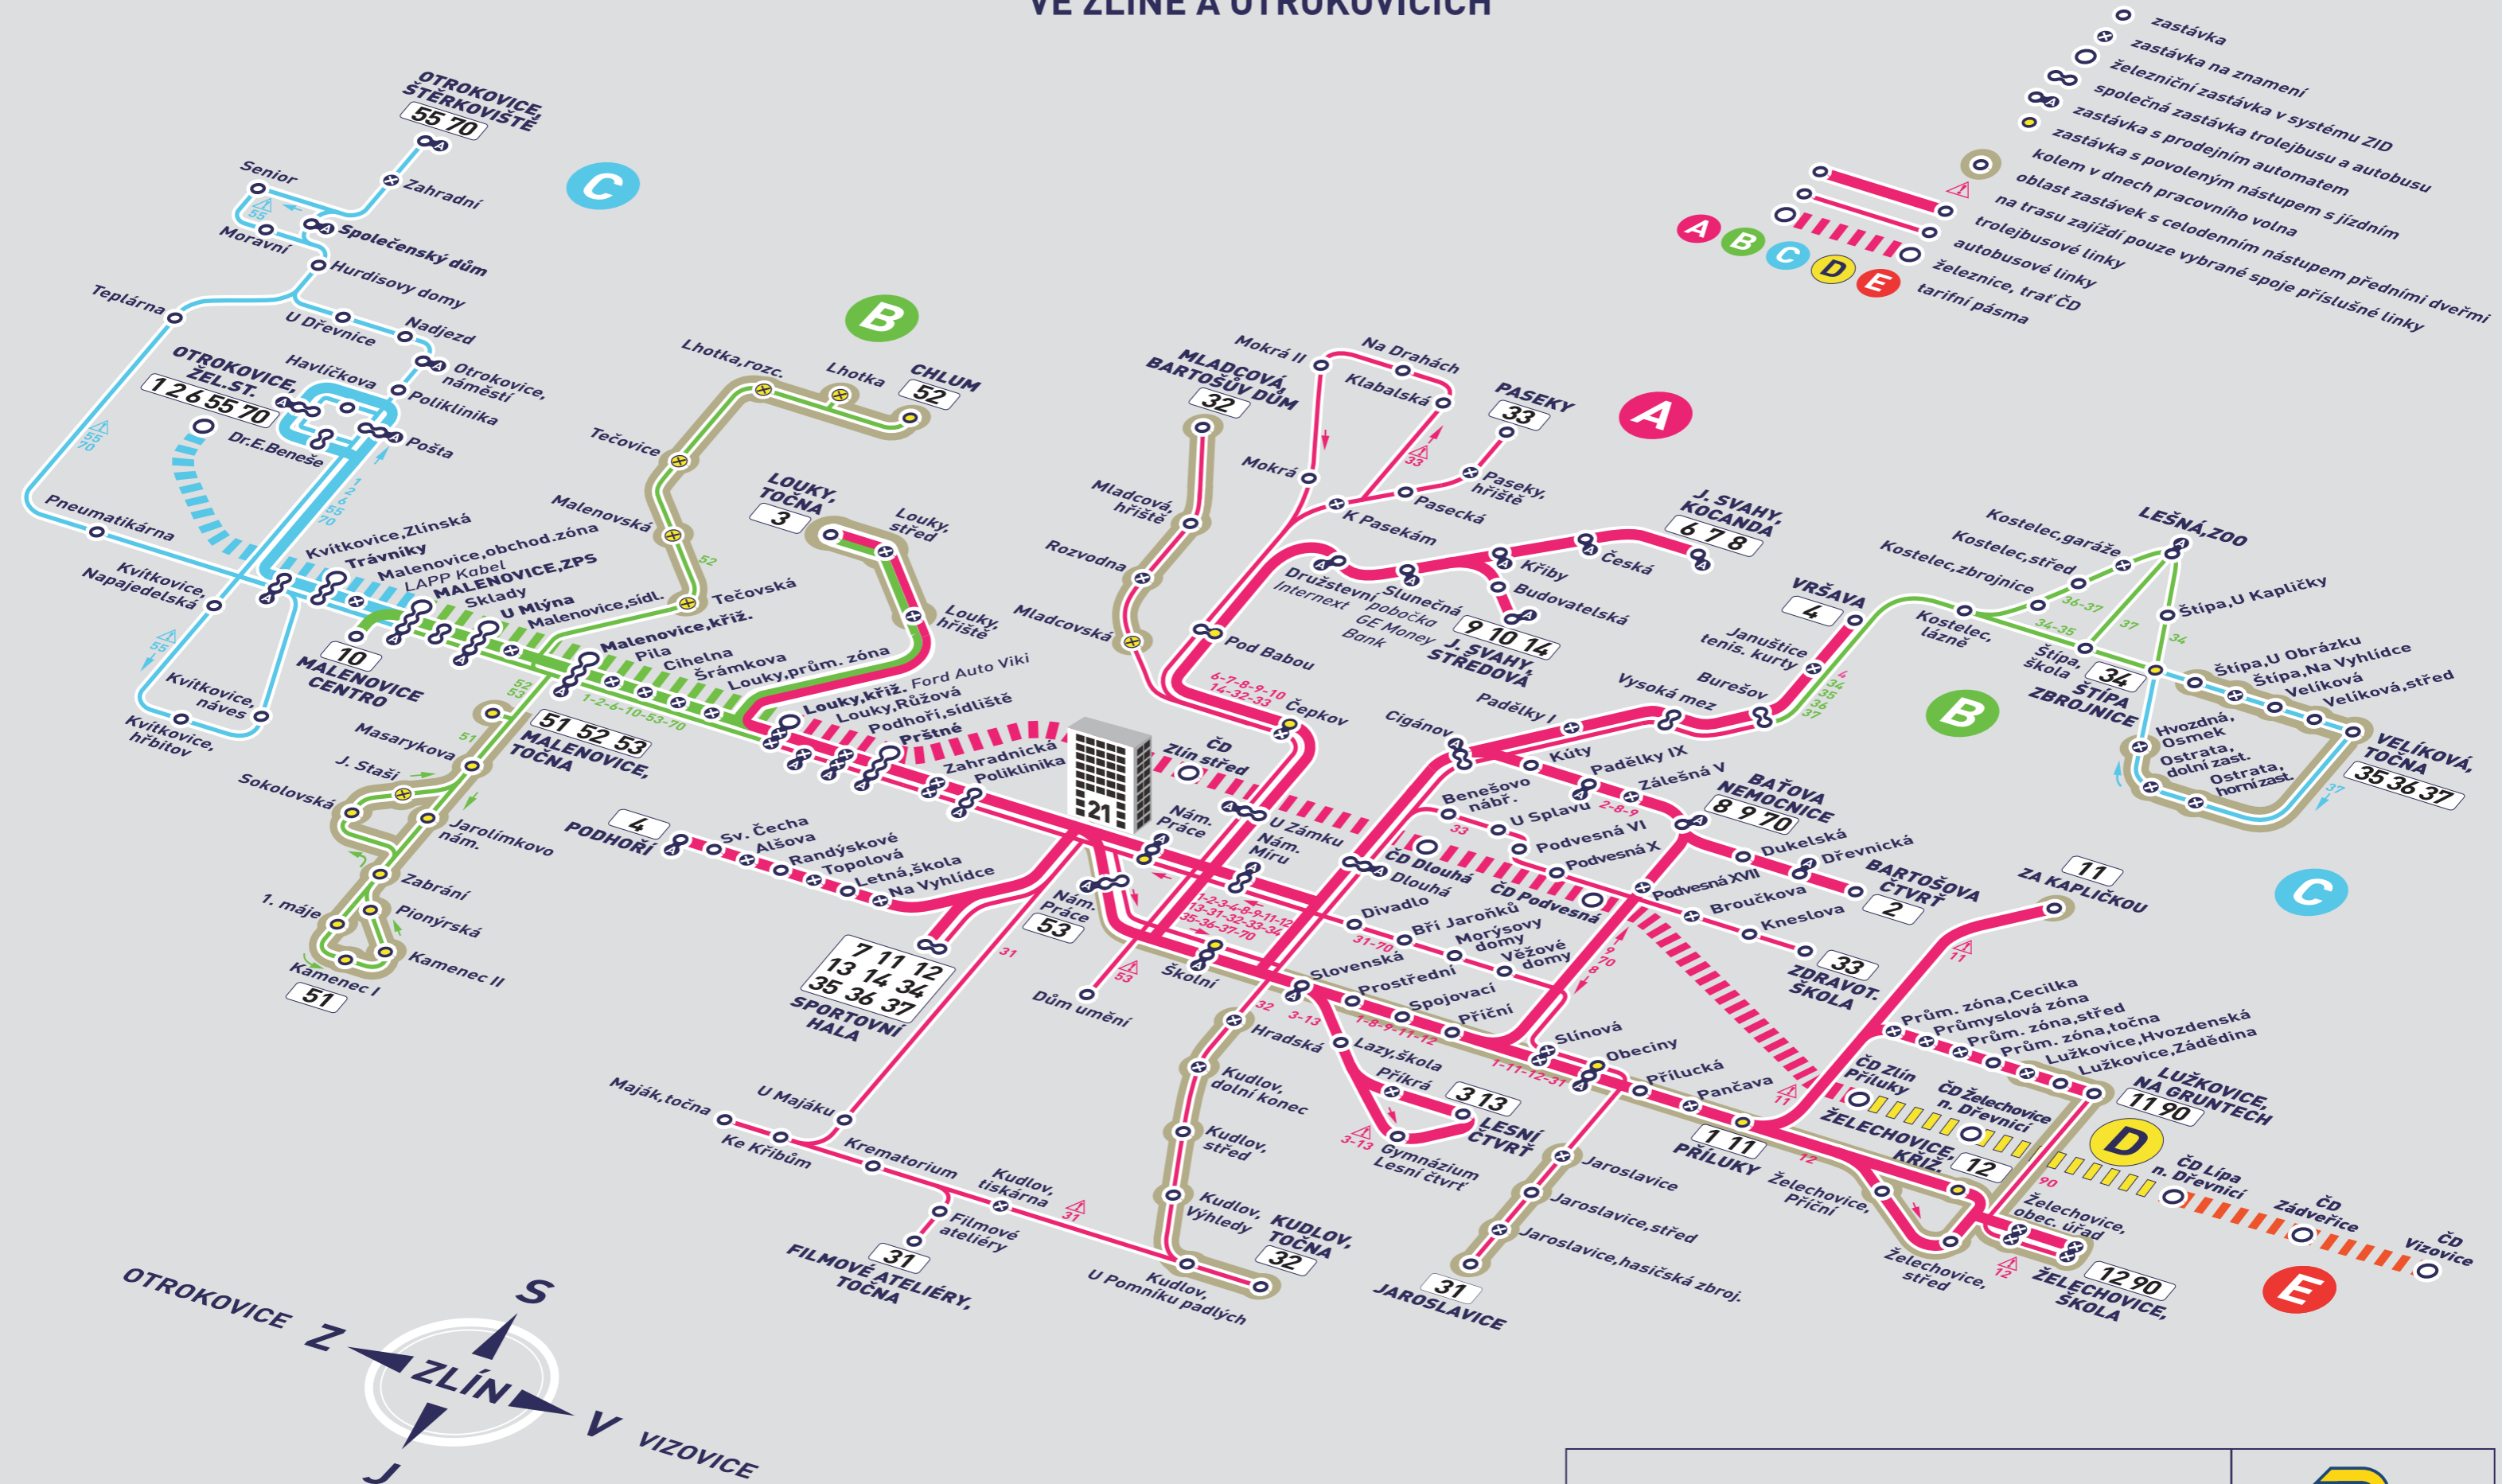

SÍŤ MHD VE ZLÍNĚ A OTROKOVICÍCH

Platí od 1. 7. 2013
21⁰⁰ - 4⁰⁰ hod. - nástup předními dveřmi v celé síti MHD
Jízdní řády a více informací na www.dszo.cz

**DOPRAVNÍ SPOLEČNOST
ZLÍN-OTROKOVICE, s.r.o.**