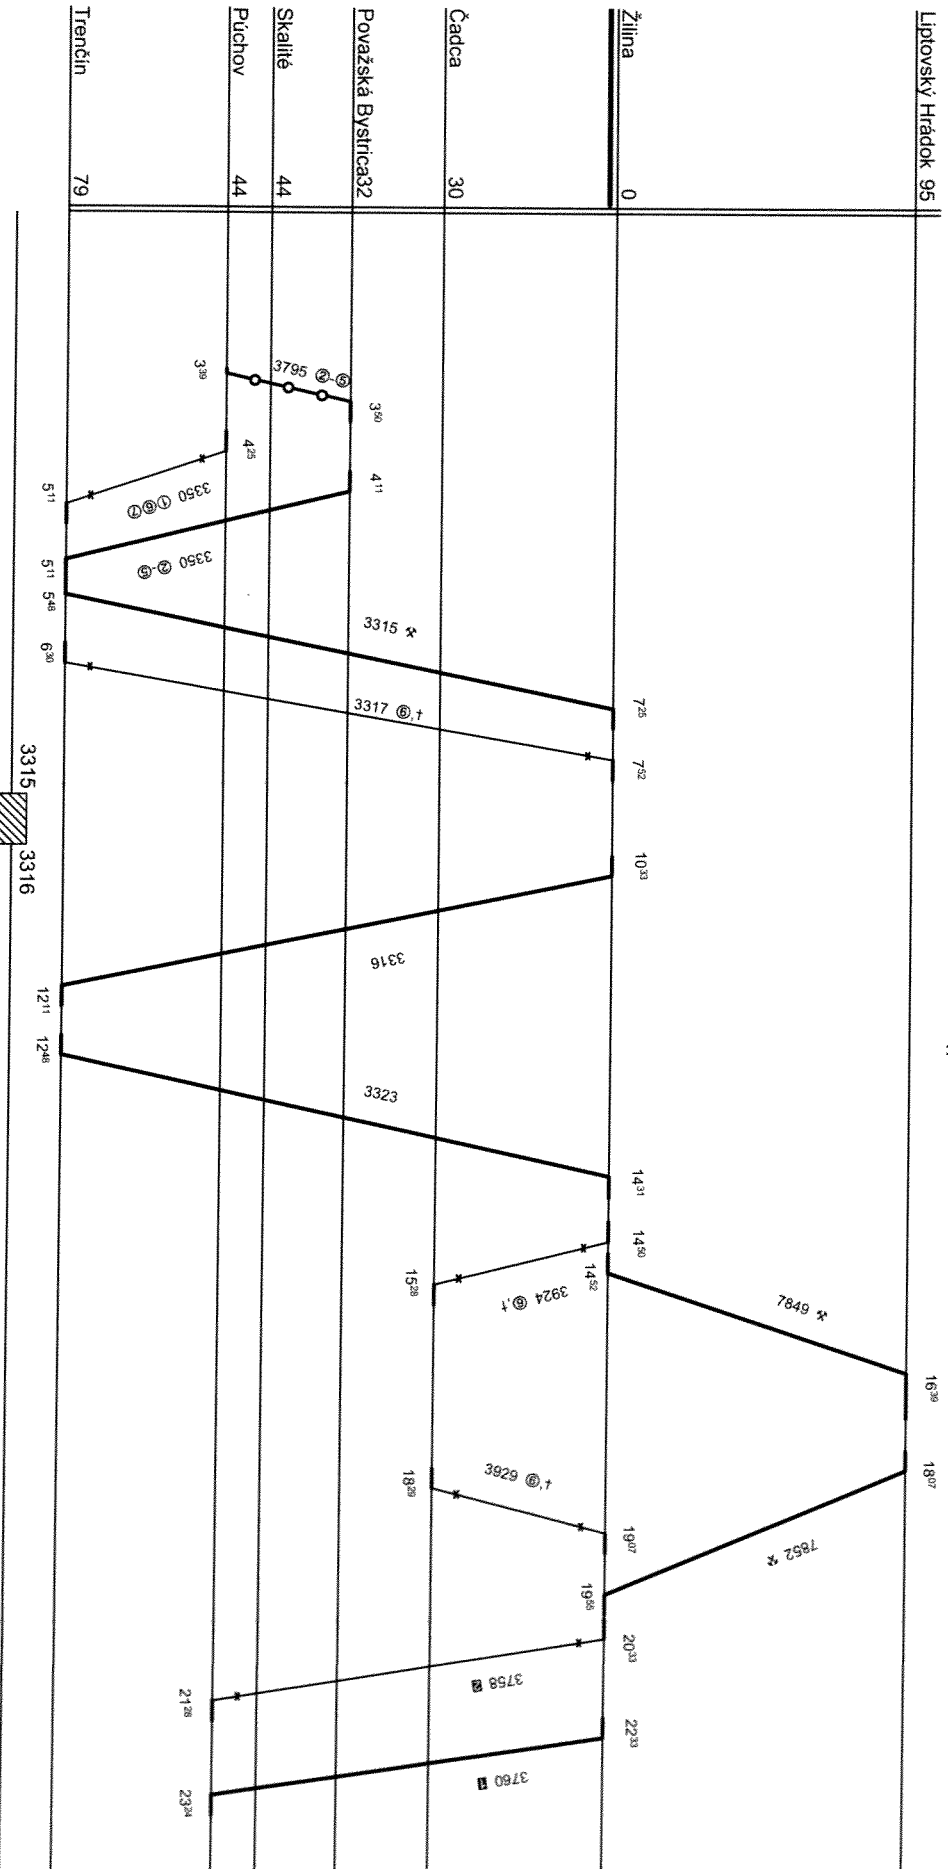

SPD : Žilina

Železničná spoločnosť Slovensko a.s.
Správa riadenia a realizácie prevádzky: Žilina

Data :
Oprava číslo :

Plati od : 12.12.2010
Nahrádza : -

Poznámky :

Druhý vlakov : Os, Sv

Turnusová skupina : 630

1.

☐ nejde 24., 25., 31.XII.
☑ ide 24.-25., 31.XII.

Personálne obsadzujú TS 141p

Drahové vozidlo radu : 671+071+971 počet : 1

Priemerný denný beh vozidla : 477 / 0 km

Vedúci oddelenia

Potreba rušnovodičov : -

Denný priemerný prázdny jazd : - km

plánovania prevádzky SeTTPP :
Mgr. Marcel Poláčňák, v.r.